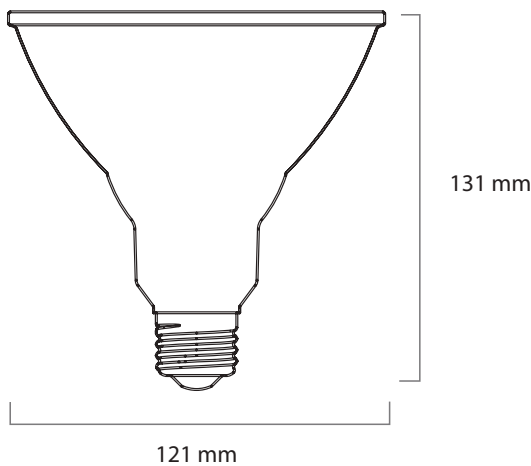

Código F: YGA08A49

Modelo: YKP38C8

UPC: 7502281106202

Lamparas LED a color PAR 38

■ CARACTERÍSTICAS

Proyección uniforme y potente del haz de luz.
 Diseño elegante y eficiente.
 Ahorran más de 80% de energía.
 Crea confortables y atractivos espacios con luz uniforme.
 Luz generada por LED de color.
 No atenuable.

■ APLICACIONES

Decorativo
 Hogar y hotelero
 Restaurantes
 Exhibición

■ ESPECIFICACIONES

Material	Aluminio + PC
Potencia	15W
Entrada de Voltaje	100-240 V ; 50/60Hz
Factor de Potencia	> 0.8
Color	AMARILLO
Longitud de Onda	590~598
Vida útil	15,000 HORAS
Base	E-27
Temperatura de operación	-25 a 40°C

■ DIMENSIONES

■ ESPECIFICACIÓN DE EMBALAJE

CONTENEDOR		
Contenedor	40' HIGH-CUBE	CONTENEDOR 20'
No. piezas	23840	11740

CAJA DE CARTÓN	
Medidas (mm)	335x335x255
No. piezas	20
Peso(g)	4700

Debido a constantes mejoras tecnológicas en los diseños, componentes y embalajes la información puede variar. Para más información consulte a su ejecutivo de ventas.