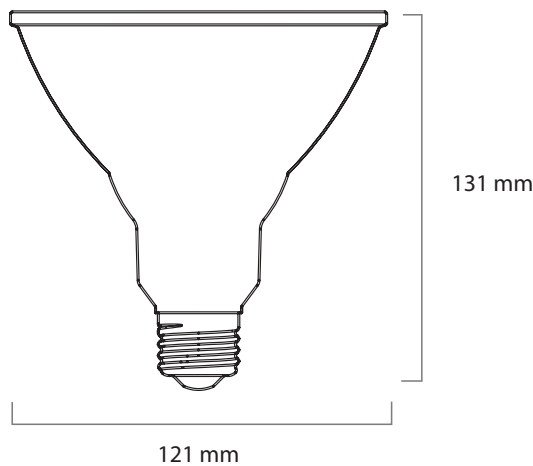

## ■ ESPECIFICACIONES

Material	Aluminio + PC
Potencia	15W
Entrada de Voltaje	100-240 V ; 50/60Hz
Factor de Potencia	> 0.8
Color	ROJO
Longitud de Onda	619~631
Vida útil	15,000 HORAS
Base	E-27
Temperatura de operación	-25 a 40°C

## ■ DIMENSIONES