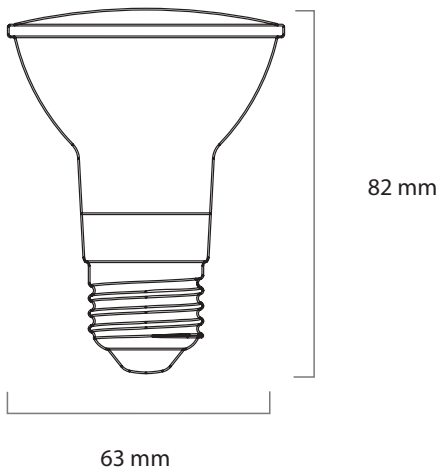

Lamparas LED a color PAR 38

Código F: YGA08A49

Modelo: YKP38C5

UPC: 7502281101689

■ CARACTERÍSTICAS

Proyección uniforme y potente del haz de luz.
 Diseño elegante y eficiente.
 Ahorran más de 80% de energía.
 Crea confortables y atractivos espacios con luz uniforme.
 Luz generada por LED de color.
 No atenuable.

■ APLICACIONES

Decorativo
 Hogar y hotelero
 Restaurantes
 Exhibición

■ ESPECIFICACIONES

Material	Aluminio + PC
Potencia	6W
Entrada de Voltaje	100-240 V ; 50/60Hz
Factor de Potencia	> 0.8
Color	AZUL
Longitud de Onda	452~462
Vida útil	15,000 HORAS
Base	E-27
Temperatura de operación	-25 a 40°C

■ DIMENSIONES

■ ESPECIFICACIÓN DE EMBALAJE

CONTENEDOR		
Contenedor	40' HIGH-CUBE	CONTENEDOR 20'
No. piezas	103050	50800

CAJA DE CARTÓN	
Medidas (mm)	335x335x255
No. piezas	50
Peso(g)	4700

Debido a constantes mejoras tecnológicas en los diseños, componentes y embalajes la información puede variar. Para más información consulte a su ejecutivo de ventas.