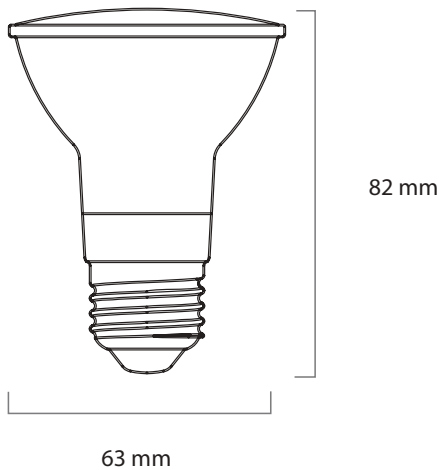

Código F: YGA08A49

Modelo: YKP38C4

UPC: 7502281101672

Lamparas LED a color PAR 38

■ CARACTERÍSTICAS

Proyección uniforme y potente del haz de luz.
 Diseño elegante y eficiente.
 Ahorran más de 80% de energía.
 Crea confortables y atractivos espacios con luz uniforme.
 Luz generada por LED de color.
 No atenuable.

■ APLICACIONES

Decorativo
 Hogar y hotelero
 Restaurantes
 Exhibición

■ ESPECIFICACIONES

Material	Aluminio + PC
Potencia	6W
Entrada de Voltaje	100-240 V ; 50/60Hz
Factor de Potencia	> 0.8
Color	VERDE
Longitud de Onda	524~534
Vida útil	15,000 HORAS
Base	E-27
Temperatura de operación	-25 a 40°C

■ DIMENSIONES

■ ESPECIFICACIÓN DE EMBALAJE

CONTENEDOR		
Contenedor	40' HIGH-CUBE	CONTENEDOR 20'
No. piezas	103050	50800

CAJA DE CARTÓN	
Medidas (mm)	335x335x255
No. piezas	50
Peso(g)	4700

Debido a constantes mejoras tecnológicas en los diseños, componentes y embalajes la información puede variar.
 Para más información consulte a su ejecutivo de ventas.