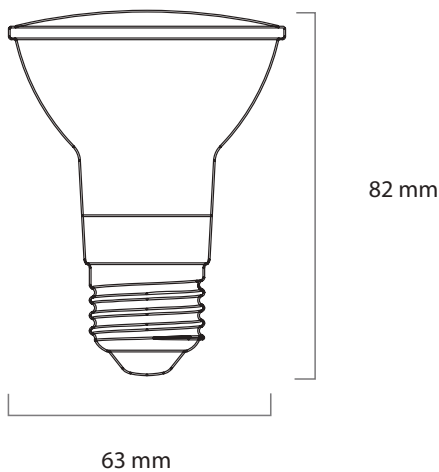

Código F: YGA08A49

Modelo: YKP38C3

UPC: 7502281101665

Lamparas LED a color PAR 38

■ CARACTERÍSTICAS

Proyección uniforme y potente del haz de luz.
 Diseño elegante y eficiente.
 Ahorran más de 80% de energía.
 Crea confortables y atractivos espacios con luz uniforme.
 Luz generada por LED de color.
 No atenuable.

■ APLICACIONES

Decorativo
 Hogar y hotelero
 Restaurantes
 Exhibición

■ ESPECIFICACIONES

Material	Aluminio + PC
Potencia	6W
Entrada de Voltaje	100-240 V ; 50/60Hz
Factor de Potencia	> 0.8
Color	AMARILLO
Longitud de Onda	590~598
Vida útil	15,000 HORAS
Base	E-27
Temperatura de operación	-25 a 40°C

■ DIMENSIONES

■ ESPECIFICACIÓN DE EMBALAJE

CONTENEDOR		
Contenedor	40' HIGH-CUBE	CONTENEDOR 20'
No. piezas	103050	50800

CAJA DE CARTÓN	
Medidas (mm)	335x335x255
No. piezas	50
Peso(g)	4700

Debido a constantes mejoras tecnológicas en los diseños, componentes y embalajes la información puede variar.
 Para más información consulte a su ejecutivo de ventas.