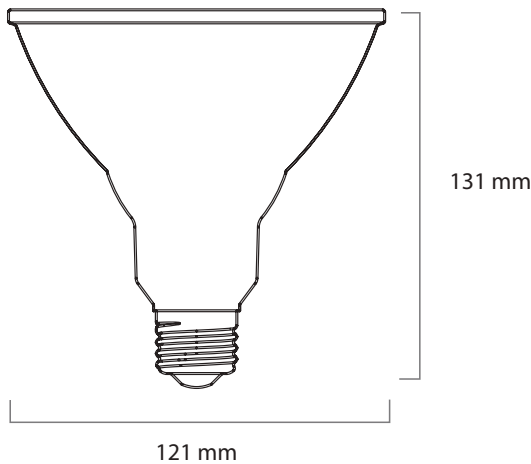

Código F: YGA08A49

Modelo: YKP38C13

UPC: 7502281102570

Lamparas LED a color PAR 38

■ CARACTERÍSTICAS

Proyección uniforme y potente del haz de luz.
 Diseño elegante y eficiente.
 Ahorran más de 80% de energía.
 Crea confortables y atractivos espacios con luz uniforme.
 Luz generada por LED de color.
 No atenuable.

■ APLICACIONES

Decorativo
 Hogar y hotelero
 Restaurantes
 Exhibición

■ ESPECIFICACIONES

Material	Aluminio + PC
Potencia	8W
Entrada de Voltaje	100-240 V ; 50/60Hz
Factor de Potencia	> 0.8
Color	VERDE
Longitud de Onda	524~534
Vida útil	15,000 HORAS
Base	E-27
Temperatura de operación	-25 a 40°C

■ DIMENSIONES

■ ESPECIFICACIÓN DE EMBALAJE

CONTENEDOR		
Contenedor	40' HIGH-CUBE	CONTENEDOR 20'
No. piezas	24300	11980

CAJA DE CARTÓN	
Medidas (mm)	335x335x255
No. piezas	20
Peso(g)	4700

Debido a constantes mejoras tecnológicas en los diseños, componentes y embalajes la información puede variar. Para más información consulte a su ejecutivo de ventas.