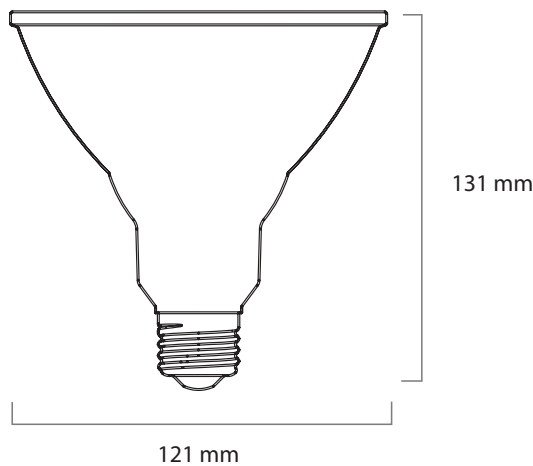

Código F: YGA08A49

Modelo: YKP38C12

UPC: 7502281102587

Lamparas LED a color PAR 38

■ CARACTERÍSTICAS

Proyección uniforme y potente del haz de luz.
 Diseño elegante y eficiente.
 Ahorran más de 80% de energía.
 Crea confortables y atractivos espacios con luz uniforme.
 Luz generada por LED de color.
 No atenuable.

■ APLICACIONES

Decorativo
 Hogar y hotelero
 Restaurantes
 Exhibición

■ ESPECIFICACIONES

Material	Aluminio + PC
Potencia	8W
Entrada de Voltaje	100-240 V ; 50/60Hz
Factor de Potencia	> 0.8
Color	AMARILLO
Longitud de Onda	590~598
Vida útil	15,000 HORAS
Base	E-27
Temperatura de operación	-25 a 40°C

■ DIMENSIONES

■ ESPECIFICACIÓN DE EMBALAJE

CONTENEDOR		
Contenedor	40' HIGH-CUBE	CONTENEDOR 20'
No. piezas	24300	11980

CAJA DE CARTÓN	
Medidas (mm)	335x335x255
No. piezas	20
Peso(g)	4700

Debido a constantes mejoras tecnológicas en los diseños, componentes y embalajes la información puede variar.
 Para más información consulte a su ejecutivo de ventas.