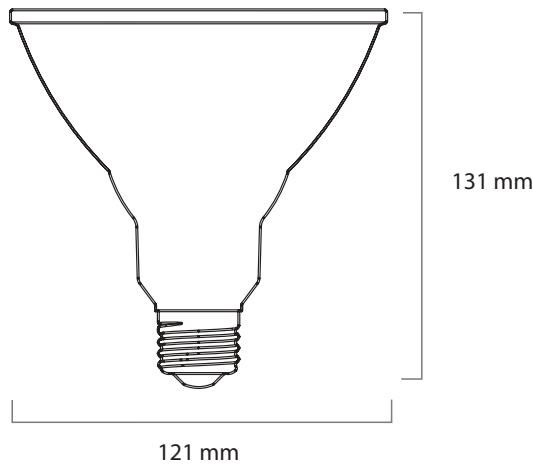

Código F: YGA08A49

Modelo: YKP38C11

UPC: 7502281102594

Lamparas LED a color PAR 38

■ CARACTERÍSTICAS

Proyección uniforme y potente del haz de luz.
 Diseño elegante y eficiente.
 Ahorran más de 80% de energía.
 Crea confortables y atractivos espacios con luz uniforme.
 Luz generada por LED de color.
 No atenuable.

■ APLICACIONES

Decorativo
 Hogar y hotelero
 Restaurantes
 Exhibición

■ ESPECIFICACIONES

Material	Aluminio + PC
Potencia	8W
Entrada de Voltaje	100-240 V ; 50/60Hz
Factor de Potencia	> 0.8
Color	ROJO
Longitud de Onda	619~631
Vida útil	15,000 HORAS
Base	E-27
Temperatura de operación	-25 a 40°C

■ DIMENSIONES

■ ESPECIFICACIÓN DE EMBALAJE

CONTENEDOR		
		
Contenedor	40' HIGH-CUBE	CONTENEDOR 20'
No. piezas	24300	11980

CAJA DE CARTÓN	
	
Medidas (mm)	335x335x255
No. piezas	20
Peso(g)	4700

Debido a constantes mejoras tecnológicas en los diseños, componentes y embalajes la información puede variar. Para más información consulte a su ejecutivo de ventas.