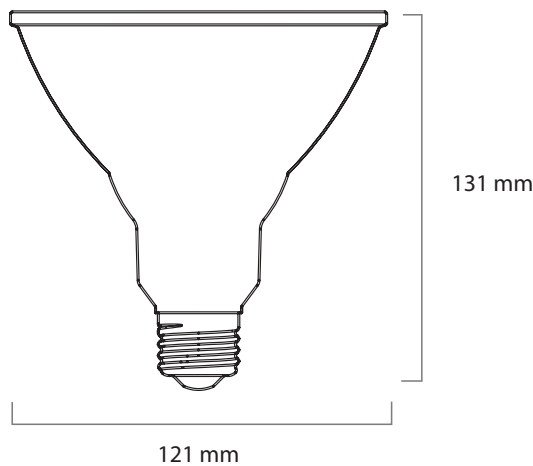

Código F: YGA08A49

Modelo: YKP38C10

UPC: 7502281106233

Lamparas LED a color PAR 38

■ CARACTERÍSTICAS

Proyección uniforme y potente del haz de luz.
 Diseño elegante y eficiente.
 Ahorran más de 80% de energía.
 Crea confortables y atractivos espacios con luz uniforme.
 Luz generada por LED de color.
 No atenuable.

■ APLICACIONES

Decorativo
 Hogar y hotelero
 Restaurantes
 Exhibición

■ ESPECIFICACIONES

Material	Aluminio + PC
Potencia	15W
Entrada de Voltaje	100-240 V ; 50/60Hz
Factor de Potencia	> 0.8
Color	AZUL
Longitud de Onda	452~462
Vida útil	15,000 HORAS
Base	E-27
Temperatura de operación	-25 a 40°C

■ DIMENSIONES

■ ESPECIFICACIÓN DE EMBALAJE

CONTENEDOR		
		
Contenedor	40' HIGH-CUBE	CONTENEDOR 20'
No. piezas	23840	11740

CAJA DE CARTÓN	
	
Medidas (mm)	335x335x255
No. piezas	20
Peso(g)	4700

Debido a constantes mejoras tecnológicas en los diseños, componentes y embalajes la información puede variar. Para más información consulte a su ejecutivo de ventas.