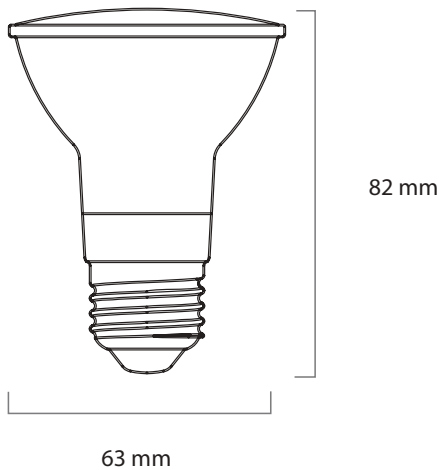

## ■ ESPECIFICACIONES

Material	Aluminio + PC
Potencia	6W
Entrada de Voltaje	100-240 V ; 50/60Hz
Factor de Potencia	> 0.8
Color	ROJO
Longitud de Onda	619~631
Vida útil	15,000 HORAS
Base	E-27
Temperatura de operación	-25 a 40°C

## ■ DIMENSIONES