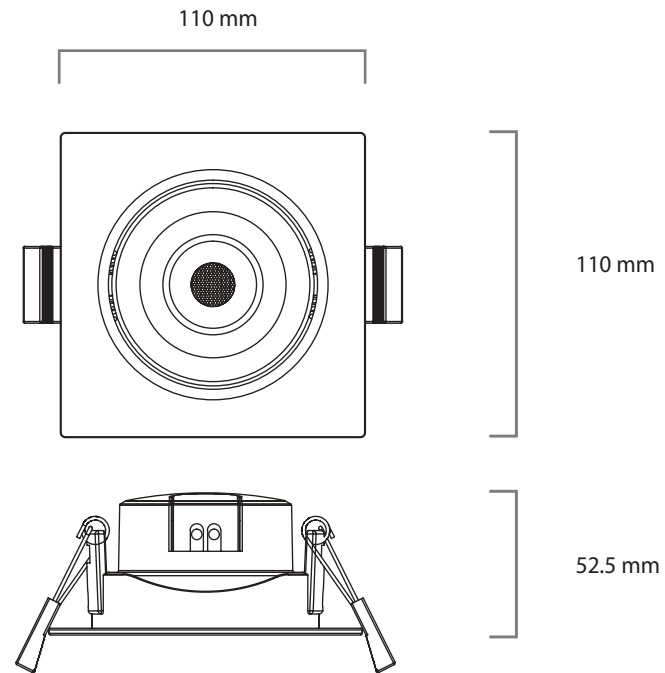

## ■ ESPECIFICACIONES

Lumen	900 lm
Eficiencia luminosa	90 lm/W
Material	Plástico
Potencia	10W
Entrada de Voltaje	100-240V ; 50/60Hz
Factor de Potencia	> 0.5
CCT Ajustable	3000K - 4000K - 6500K
IRC	80
Vida útil	25,000 HORAS
Temperatura de operación	-25 a 40°C

## ■ ESPECIFICACIÓN DE EMBALAJE

CONTENEDOR		
Contenedor	40' HIGH-CUBE	CONTENEDOR 20'
No. piezas	56660	27920

CAJA DE CARTÓN	
Medidas (mm)	350x280x245
No. piezas	20
Peso(g)	10800

Debido a constantes mejoras tecnológicas en los diseños, componentes y embalajes la información puede variar.  
 Para más información consulte a su ejecutivo de ventas.

■ **CURVA FOTOMÉTRICA**

■ **DIMENSIONES**

Debido a constantes mejoras tecnológicas en los diseños, componentes y embalajes la información puede variar. Para más información consulte a su ejecutivo de ventas.