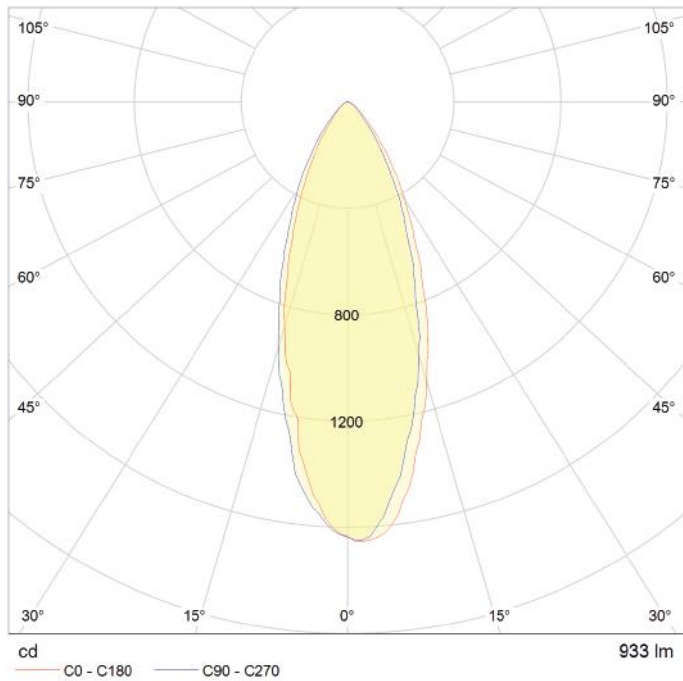

## ■ ESPECIFICACIONES

Lumen	900 lm
Eficiencia luminosa	90 lm/W
Material	Plástico
Potencia	10W
Entrada de Voltaje	100-240V ; 50/60Hz
Factor de Potencia	> 0.5
CCT Ajustable	3000K - 4000K - 6500K
IRC	80
Vida útil	25,000 HORAS
Temperatura de operación	-25 a 40°C

■ **CURVA FOTOMÉTRICA**

■ **DIMENSIONES**

Debido a constantes mejoras tecnológicas en los diseños, componentes y embalajes la información puede variar. Para más información consulte a su ejecutivo de ventas.