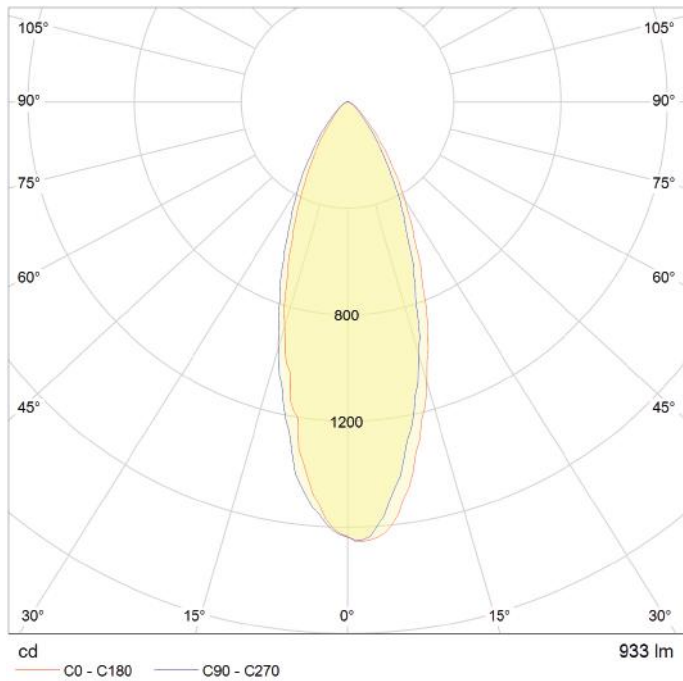

■ APLICACIONES

Residencial
 Comercial
 Restaurantes
 Salones

■ ESPECIFICACIONES

Lumen	900 lm
Eficiencia luminosa	90 lm/W
Material	Plástico
Potencia	10W
Entrada de Voltaje	100-240V ; 50/60Hz
Factor de Potencia	> 0.5
CCT Ajustable	3000K - 4000K - 6500K
IRC	80
Vida útil	25,000 HORAS
Temperatura de operación	-25 a 40°C

La temperatura de color cambia a 3000K, 4000K y 6500K encendiendo y apagando la lámpara.
 No usar con atenuador de luz.

■ ESPECIFICACIÓN DE EMBALAJE

CONTENEDOR		
Contenedor	40' HIGH-CUBE	CONTENEDOR 20'
No. piezas	56660	27920

CAJA DE CARTÓN	
Medidas (mm)	350x280x245
No. piezas	20
Peso(g)	10800

Debido a constantes mejoras tecnológicas en los diseños, componentes y embalajes la información puede variar.
 Para más información consulte a su ejecutivo de ventas.

■ **CURVA FOTOMÉTRICA**

■ **DIMENSIONES**

Debido a constantes mejoras tecnológicas en los diseños, componentes y embalajes la información puede variar. Para más información consulte a su ejecutivo de ventas.