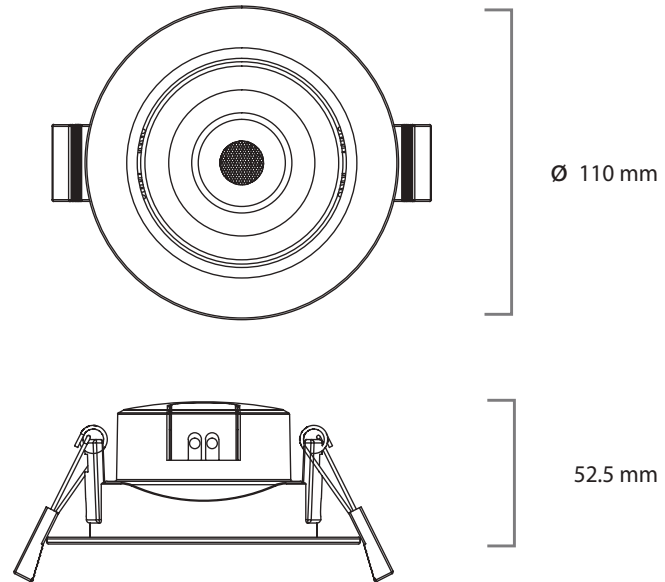

■ APLICACIONES

Residencial
 Comercial
 Restaurantes
 Salones

■ ESPECIFICACIONES

Lumen	900 lm
Eficiencia luminosa	90 lm/W
Material	Plástico
Potencia	10W
Entrada de Voltaje	100-240V ; 50/60Hz
Factor de Potencia	> 0.5
CCT Ajustable	3000K - 4000K - 6500K
IRC	80
Vida útil	25,000 HORAS
Temperatura de operación	-25 a 40°C

La temperatura de color cambia a 3000K, 4000K y 6500K encendiendo y apagando la lámpara.
 No usar con atenuador de luz.

■ ESPECIFICACIÓN DE EMBALAJE

CONTENEDOR		
Contenedor	40' HIGH-CUBE	CONTENEDOR 20'
No. piezas	56660	27920

CAJA DE CARTÓN	
Medidas (mm)	350x280x245
No. piezas	20
Peso(g)	10800

Debido a constantes mejoras tecnológicas en los diseños, componentes y embalajes la información puede variar.
 Para más información consulte a su ejecutivo de ventas.

■ **CURVA FOTOMÉTRICA**

■ **DIMENSIONES**

Debido a constantes mejoras tecnológicas en los diseños, componentes y embalajes la información puede variar. Para más información consulte a su ejecutivo de ventas.