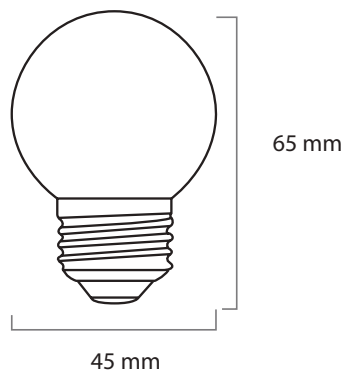

Lamparas LED a color de 1W

Código F: COLOR LAMP -G45

Modelo: YKBL04

UPC: 7502281106936

■ CARACTERÍSTICAS

Diseño elegante y eficiente.
 Ahorran más de 80% de energía.
 Crea confortables y atractivos espacios con luz uniforme.
 Luz generada por LED de color.
 No atenuable.

■ APLICACIONES

Decorativo
 Hogar y hotelero
 Restaurantes
 Exhibición

■ ESPECIFICACIONES

Material	Aluminio + PC
Potencia	1W
Entrada de Voltaje	127V; 50/60Hz
Factor de Potencia	> 0.5
Color	VERDE
Longitud de Onda	524~534
Vida útil	15,000 HORAS
Base	E26 / E27
Temperatura de operación	-25 a 40°C

■ DIMENSIONES

■ ESPECIFICACIÓN DE EMBALAJE

CONTENEDOR		
Contenedor	40' HIGH-CUBE	CONTENEDOR 20'
No. piezas	317800	156600

CAJA DE CARTÓN	
Medidas (mm)	490x255x171
No. piezas	100
Peso(g)	5000

Debido a constantes mejoras tecnológicas en los diseños, componentes y embalajes la información puede variar.
 Para más información consulte a su ejecutivo de ventas.