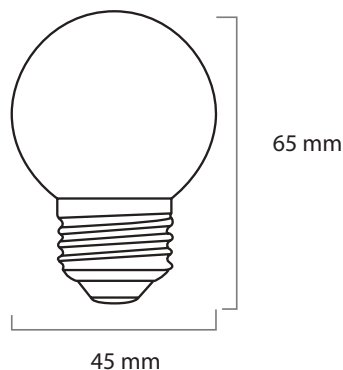

■ APLICACIONES

Decorativo
 Hogar y hotelero
 Restaurantes
 Exhibición

■ ESPECIFICACIONES

Material	Aluminio + PC
Potencia	1W
Entrada de Voltaje	127V; 50/60Hz
Factor de Potencia	> 0.5
Color	AZUL
Longitud de Onda	452~462
Vida útil	15,000 HORAS
Base	E26 / E27
Temperatura de operación	-25 a 40°C

■ DIMENSIONES

■ ESPECIFICACIÓN DE EMBALAJE

CONTENEDOR		
Contenedor	40' HIGH-CUBE	CONTENEDOR 20'
No. piezas	317800	156600

CAJA DE CARTÓN	
Medidas (mm)	490x255x171
No. piezas	100
Peso(g)	5000

Debido a constantes mejoras tecnológicas en los diseños, componentes y embalajes la información puede variar.
 Para más información consulte a su ejecutivo de ventas.