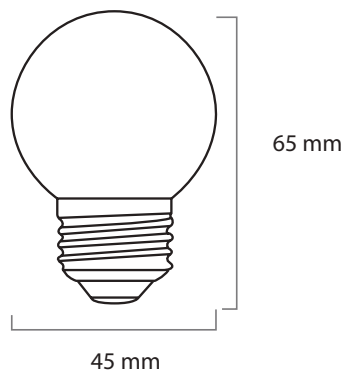

## ■ ESPECIFICACIONES

Material	Aluminio + PC
Potencia	1W
Entrada de Voltaje	127V; 50/60Hz
Factor de Potencia	> 0.5
Color	ROJO
Longitud de Onda	619~631
Vida útil	15,000 HORAS
Base	E26 / E27
Temperatura de operación	-25 a 40°C

## ■ DIMENSIONES