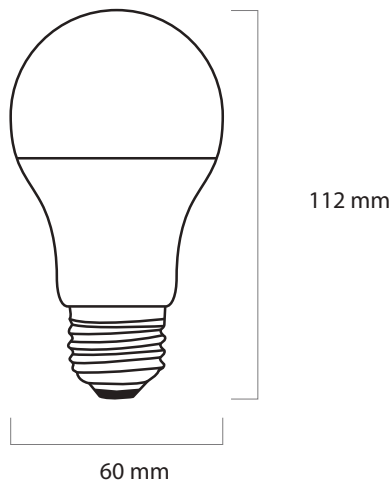

■ APLICACIONES

Decorativo
 Hogar y hotelero
 Restaurantes
 Exhibición

■ ESPECIFICACIONES

Material	Aluminio + PC
Potencia	3W
Entrada de Voltaje	100-240 V ; 50/60Hz
Factor de Potencia	> 0.5
Color	AZUL
Longitud de Onda	452~462
Vida útil	15,000 HORAS
Base	E-27
Temperatura de operación	-25 a 40°C

■ DIMENSIONES

■ ESPECIFICACIÓN DE EMBALAJE

CONTENEDOR		
Contenedor	40' HIGH-CUBE	CONTENEDOR 20'
No. piezas	118850	58550

CAJA DE CARTÓN	
Medidas (mm)	335x335x255
No. piezas	50
Peso(g)	4700

Debido a constantes mejoras tecnológicas en los diseños, componentes y embalajes la información puede variar.
 Para más información consulte a su ejecutivo de ventas.