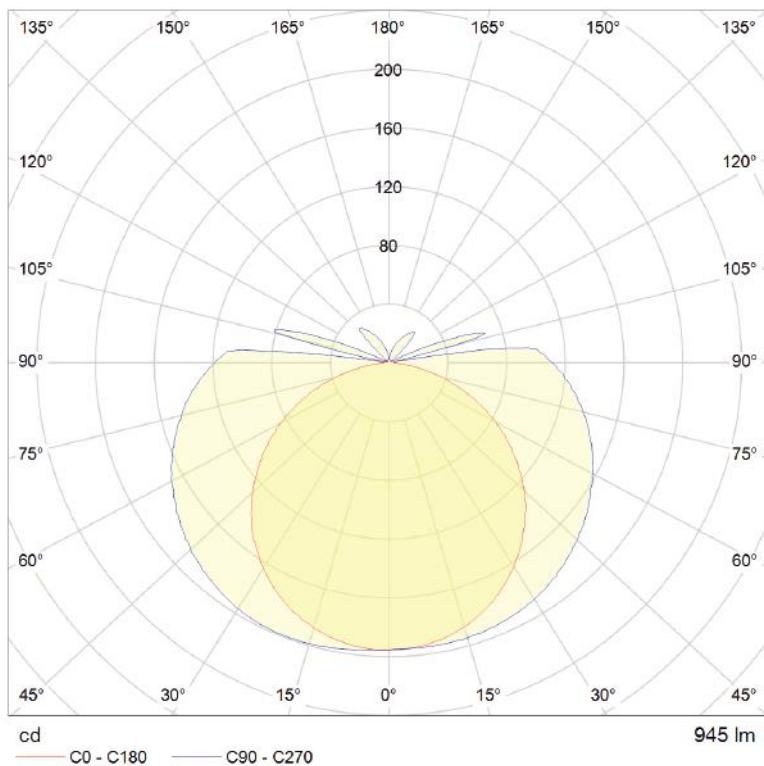

■ APLICACIONES

Comercial
 Residencial
 Salones

■ ESPECIFICACIONES

Lumen	950 lm
Eficiencia luminosa	85 lm/W
Material	Plástico
Potencia	11W
Entrada de Voltaje	100-240V ; 50/60Hz
Factor de Potencia	> 0.9
CCT	3000K
IRC	80
Vida útil	30,000 HORAS
Temperatura de operación	-25 a 40°C

■ **CURVA FOTOMÉTRICA**

■ **DIMENSIONES**

Debido a constantes mejoras tecnológicas en los diseños, componentes y embalajes la información puede variar. Para más información consulte a su ejecutivo de ventas.