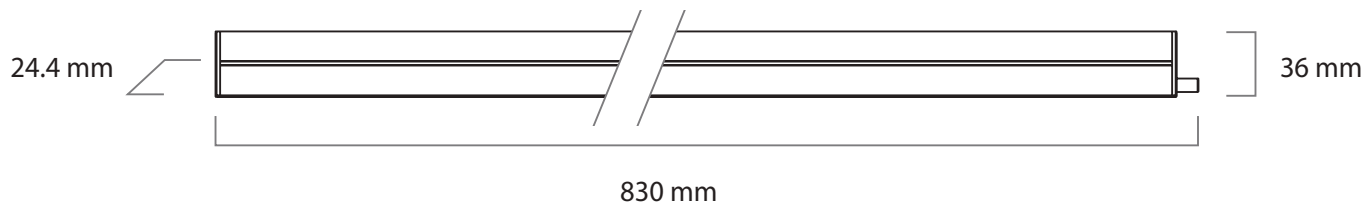

■ APLICACIONES

Comercial
 Residencial
 Salones

■ ESPECIFICACIONES

Lumen	950 lm
Eficiencia luminosa	85 lm/W
Material	Plástico
Potencia	11W
Entrada de Voltaje	100-240V ; 50/60Hz
Factor de Potencia	> 0.9
CCT	3000K
IRC	80
Vida útil	30,000 HORAS
Temperatura de operación	-25 a 40°C

■ ESPECIFICACIÓN DE EMBALAJE

CONTENEDOR		
Contenedor	40' HIGH-CUBE	CONTENEDOR 20'
No. piezas	47850	23575

CAJA DE CARTÓN	
Medidas (mm)	864x185x218
No. piezas	25
Peso(g)	6400

Debido a constantes mejoras tecnológicas en los diseños, componentes y embalajes la información puede variar. Para más información consulte a su ejecutivo de ventas.

■ **CURVA FOTOMÉTRICA**

■ **DIMENSIONES**

Debido a constantes mejoras tecnológicas en los diseños, componentes y embalajes la información puede variar. Para más información consulte a su ejecutivo de ventas.