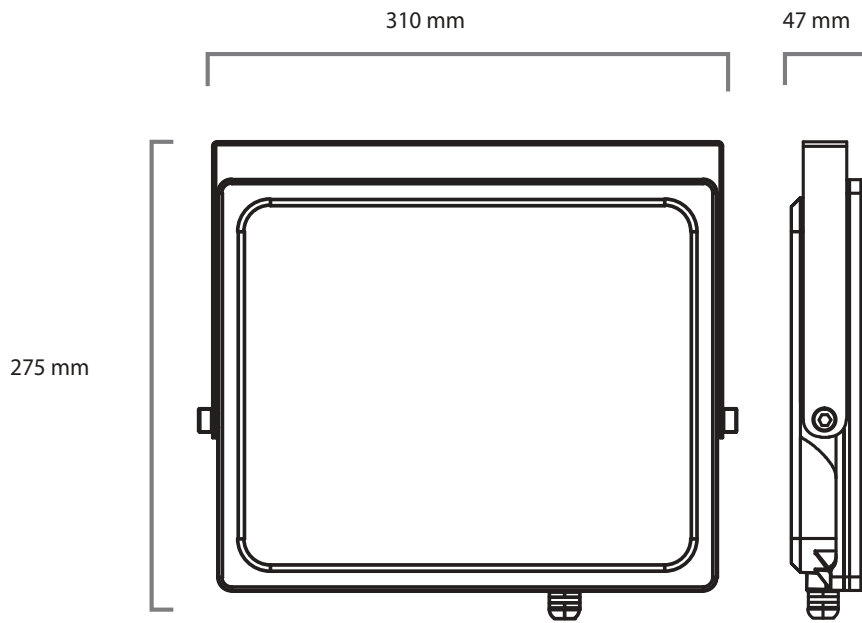

4 Modos de transición de color

 MULTICOLOR **R** **G** **B** **W**

■ ESPECIFICACIÓN DE EMBALAJE

	CONTENEDOR	
Contenedor	40' HIGH-CUBE	CONTENEDOR 20'
No. piezas	17170	8460

	CAJA DE CARTÓN
Medidas (mm)	301x255x258
No. piezas	5
Peso(g)	17300

Debido a constantes mejoras tecnológicas en los diseños, componentes y embalajes la información puede variar. Para más información consulte a su ejecutivo de ventas.

■ DIMENSIONES

Debido a constantes mejoras tecnológicas en los diseños, componentes y embalajes la información puede variar.
Para más información consulte a su ejecutivo de ventas.