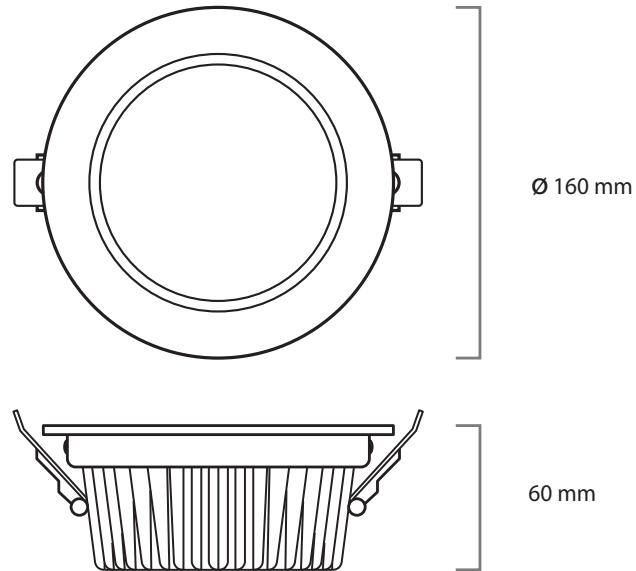

■ DIMENSIONES

Debido a constantes mejoras tecnológicas en los diseños, componentes y embalajes la información puede variar.
Para más información consulte a su ejecutivo de ventas.