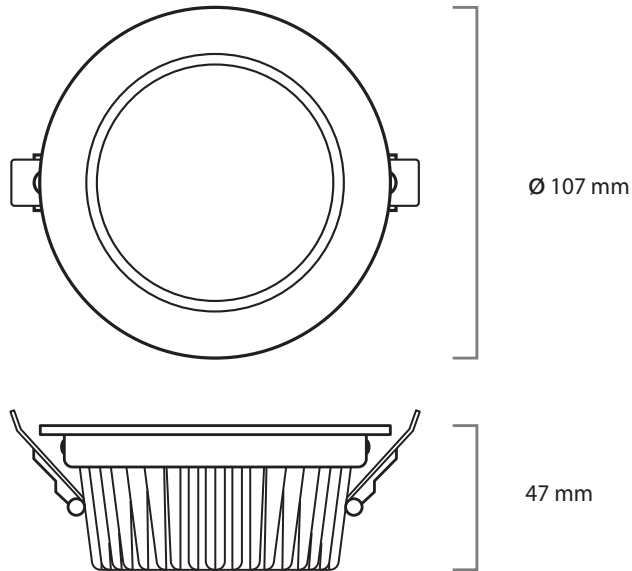

■ DIMENSIONES

Debido a constantes mejoras tecnológicas en los diseños, componentes y embalajes la información puede variar.
Para más información consulte a su ejecutivo de ventas.