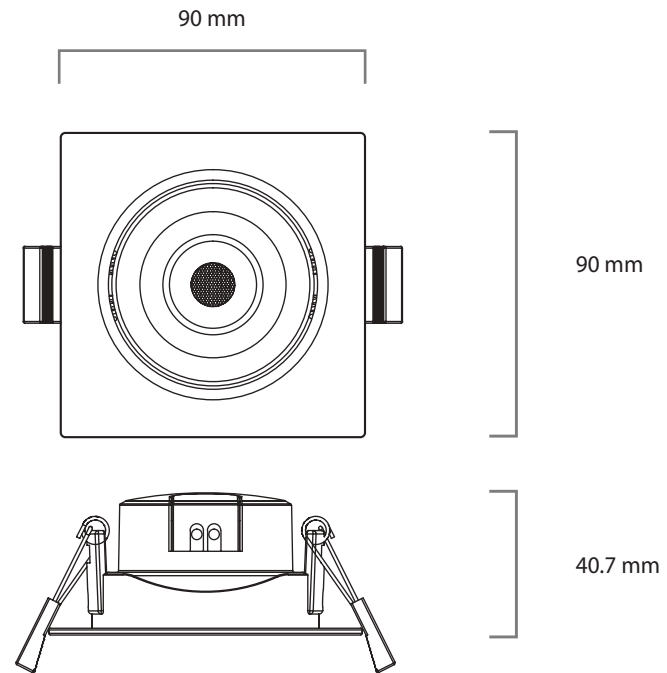

■ APLICACIONES

Residencial
 Comercial
 Restaurantes
 Salones

■ ESPECIFICACIONES

Lumen	400 lm
Eficiencia luminosa	80 lm/W
Material	Plástico
Potencia	5W
Entrada de Voltaje	100-240V ; 50/60Hz
Factor de Potencia	> 0.5
CCT	6500K
IRC	80
Vida útil	25,000 HORAS
Temperatura de operación	-25 a 40°C

■ ESPECIFICACIÓN DE EMBALAJE

CONTENEDOR		
Contenedor	40' HIGH-CUBE	CONTENEDOR 20'
No. piezas	97440	48000

CAJA DE CARTÓN	
Medidas (mm)	280x235x208
No. piezas	20
Peso(g)	2200

Debido a constantes mejoras tecnológicas en los diseños, componentes y embalajes la información puede variar. Para más información consulte a su ejecutivo de ventas.

■ CURVA FOTOMÉTRICA**■ DIMENSIONES**

Debido a constantes mejoras tecnológicas en los diseños, componentes y embalajes la información puede variar.
Para más información consulte a su ejecutivo de ventas.