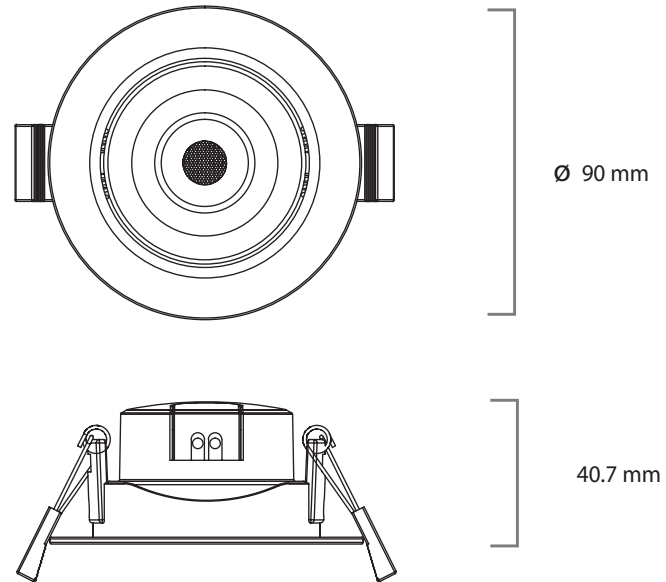

SPOTLIGHT

Código F: MXL2024

Modelo: YKDL06

UPC: 7502281102341

■ CARACTERÍSTICAS

Diseño elegante y eficiente. Excelente calidad de luz.
 Crea espacios uniformemente brillantes con confort visual.
 Carcasa de plástico, sólida y durable.
 Excelente color.
 Eficiente disipador.

■ APLICACIONES

Residencial
 Comercial
 Restaurantes
 Salones

■ ESPECIFICACIONES

Lumen	400 lm
Eficiencia luminosa	80 lm/W
Material	Plástico
Potencia	5W
Entrada de Voltaje	100-240V ; 50/60Hz
Factor de Potencia	> 0.5
CCT	6500K
IRC	80
Vida útil	25,000 HORAS
Temperatura de operación	-25 a 40°C

■ ESPECIFICACIÓN DE EMBALAJE

CONTENEDOR		
Contenedor	40' HIGH-CUBE	CONTENEDOR 20'
No. piezas	97440	48000

CAJA DE CARTÓN	
Medidas (mm)	280x235x208
No. piezas	20
Peso(g)	2200

Debido a constantes mejoras tecnológicas en los diseños, componentes y embalajes la información puede variar. Para más información consulte a su ejecutivo de ventas.

■ CURVA FOTOMÉTRICA**■ DIMENSIONES**

Debido a constantes mejoras tecnológicas en los diseños, componentes y embalajes la información puede variar.
Para más información consulte a su ejecutivo de ventas.