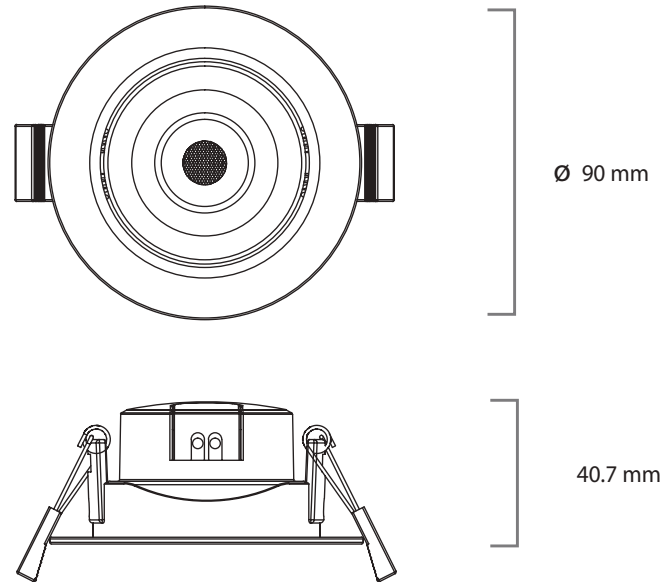

SPOTLIGHT

Código F: MXL2024

Modelo: YKDL05

UPC: 7502281102334

■ CARACTERÍSTICAS

Diseño elegante y eficiente. Excelente calidad de luz.
 Crea espacios uniformemente brillantes con confort visual.
 Carcasa de plástico, sólida y durable.
 Excelente color.
 Eficiente disipador.

■ APLICACIONES

Residencial
 Comercial
 Restaurantes
 Salones

■ ESPECIFICACIONES

Lumen	400 lm
Eficiencia luminosa	80 lm/W
Material	Plástico
Potencia	5W
Entrada de Voltaje	100-240V ; 50/60Hz
Factor de Potencia	> 0.5
CCT	3000K
IRC	80
Vida útil	25,000 HORAS
Temperatura de operación	-25 a 40°C

■ ESPECIFICACIÓN DE EMBALAJE

CONTENEDOR		
Contenedor	40' HIGH-CUBE	CONTENEDOR 20'
No. piezas	97440	48000

CAJA DE CARTÓN	
Medidas (mm)	280x235x208
No. piezas	20
Peso(g)	2200

Debido a constantes mejoras tecnológicas en los diseños, componentes y embalajes la información puede variar. Para más información consulte a su ejecutivo de ventas.

■ CURVA FOTOMÉTRICA**■ DIMENSIONES**

Debido a constantes mejoras tecnológicas en los diseños, componentes y embalajes la información puede variar.
Para más información consulte a su ejecutivo de ventas.