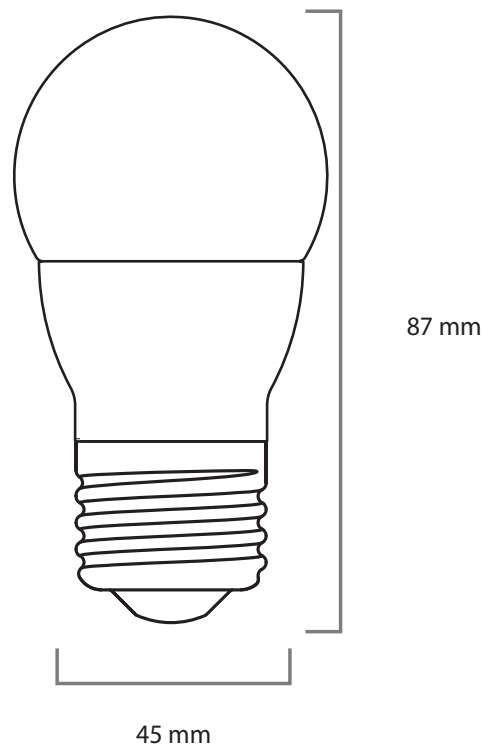

LAMPARA DECORATIVA

Código F: YKC38C2-CL

Modelo: YKDEC44

UPC: 7502281101511

■ CARACTERÍSTICAS

Diseño elegante y eficiente.
 Excelente calidad de luz.
 Crea espacios uniformemente brillantes con confort visual.
 No atenuables.

■ APLICACIONES

Decorativa
 Hoteles
 Restaurantes
 Tiendas
 Residencial

■ ESPECIFICACIONES

Lumen	350 lm
Eficiencia luminosa	70 lm/W
Material	Aluminio + PC
Potencia	5W
Entrada de Voltaje	100-240V ; 50/60Hz
Factor de Potencia	> 0.5
CCT	6500K
IRC	80
Vida útil	15,000 HORAS
Base	E-27
Temperatura de operación	-25 a 40°C
Acabado	Clear
Apertura	250°

■ ESPECIFICACIÓN DE EMBALAJE

	CONTENEDOR	
	CONTENEDOR	CONTENEDOR 20'
Contenedor	40' HIGH-CUBE	CONTENEDOR 20'
No. piezas	277900	136900

	CAJA DE CARTÓN
	CAJA DE CARTÓN
Medidas (mm)	255x255x369
No. piezas	10
Peso(g)	5430

Debido a constantes mejoras tecnológicas en los diseños, componentes y embalajes la información puede variar.
 Para más información consulte a su ejecutivo de ventas.

■ **CURVA FOTOMÉTRICA**

■ **DIMENSIONES**