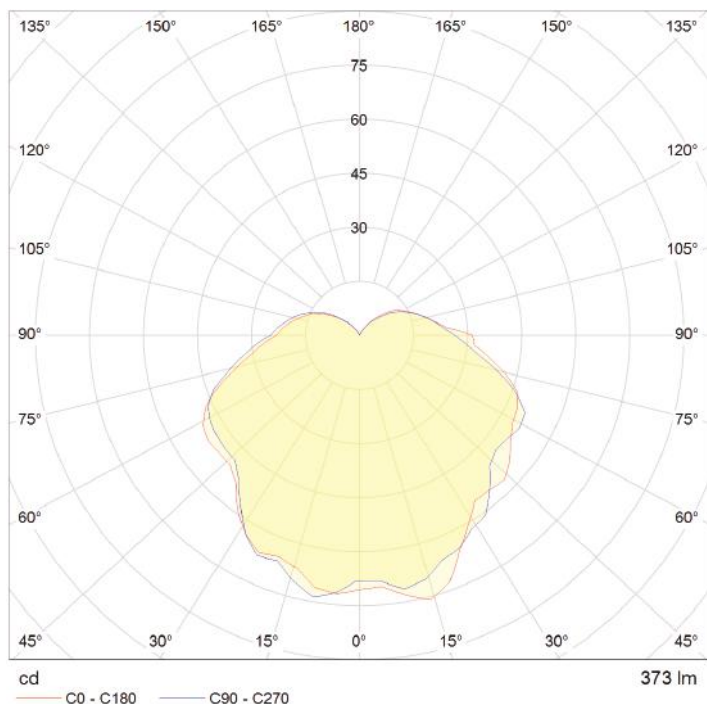

LAMPARA DECORATIVA

Código F: YKC38C2-CL

Modelo: YKDEC44

UPC: 7502281101511

■ CARACTERÍSTICAS

Diseño elegante y eficiente.
 Excelente calidad de luz.
 Crea espacios uniformemente brillantes con confort visual.
 No atenuables.

■ APLICACIONES

Decorativa
 Hoteles
 Restaurantes
 Tiendas
 Residencial

■ ESPECIFICACIONES

Lumen	350 lm
Eficiencia luminosa	70 lm/W
Material	Aluminio + PC
Potencia	5W
Entrada de Voltaje	100-240V ; 50/60Hz
Factor de Potencia	> 0.5
CCT	6500K
IRC	80
Vida útil	15,000 HORAS
Base	E-27
Temperatura de operación	-25 a 40°C
Acabado	Clear
Apertura	250°

Debido a constantes mejoras tecnológicas en los diseños, componentes y embalajes la información puede variar.
 Para más información consulte a su ejecutivo de ventas.

■ **CURVA FOTOMÉTRICA**

■ **DIMENSIONES**