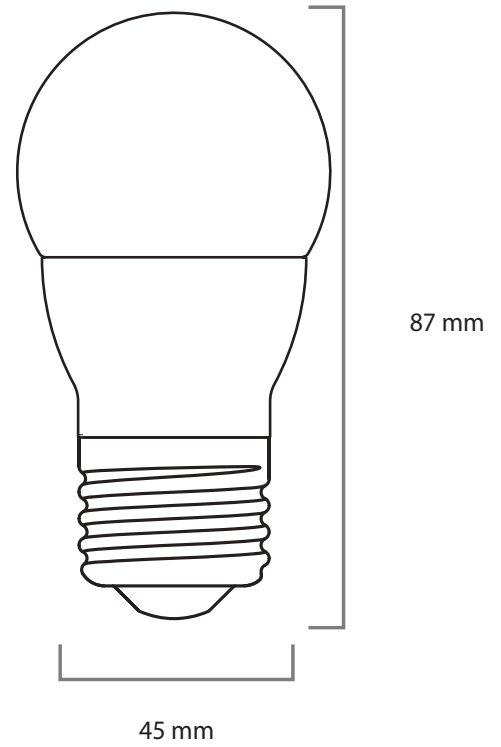

LAMPARA DECORATIVA

Código F: YKC38C2-CL

Modelo: YKDEC43

UPC: 7502281101504

■ CARACTERÍSTICAS

Diseño elegante y eficiente.
 Excelente calidad de luz.
 Crea espacios uniformemente brillantes con confort visual.
 No atenuables.

■ APLICACIONES

Decorativa
 Hoteles
 Restaurantes
 Tiendas
 Residencial

■ ESPECIFICACIONES

Lumen	350 lm
Eficiencia luminosa	70 lm/W
Material	Aluminio + PC
Potencia	5W
Entrada de Voltaje	100-240V ; 50/60Hz
Factor de Potencia	> 0.5
CCT	3000K
IRC	80
Vida útil	15,000 HORAS
Base	E-27
Temperatura de operación	-25 a 40°C
Acabado	Clear
Apertura	250°

■ ESPECIFICACIÓN DE EMBALAJE

CONTENEDOR		
Contenedor	40' HIGH-CUBE	CONTENEDOR 20'
No. piezas	277900	136900

CAJA DE CARTÓN	
Medidas (mm)	255x255x369
No. piezas	10
Peso(g)	5430

Debido a constantes mejoras tecnológicas en los diseños, componentes y embalajes la información puede variar. Para más información consulte a su ejecutivo de ventas.

■ CURVA FOTOMÉTRICA**■ DIMENSIONES**

Debido a constantes mejoras tecnológicas en los diseños, componentes y embalajes la información puede variar.
Para más información consulte a su ejecutivo de ventas.