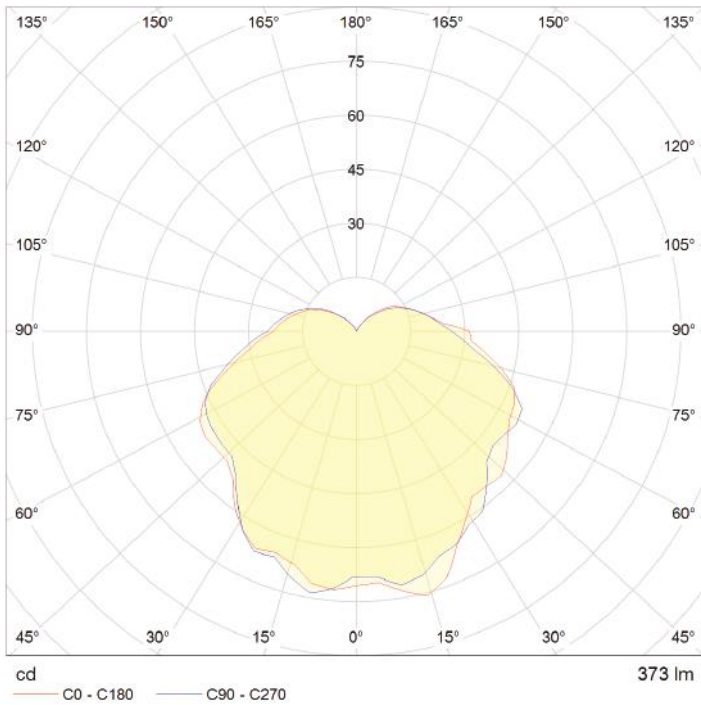

LAMPARA DECORATIVA

Código F: YKC38C2-CL

Modelo: YKDEC43

UPC: 7502281101504

■ CARACTERÍSTICAS

Diseño elegante y eficiente.
 Excelente calidad de luz.
 Crea espacios uniformemente brillantes con confort visual.
 No atenuables.

■ APLICACIONES

Decorativa
 Hoteles
 Restaurantes
 Tiendas
 Residencial

■ ESPECIFICACIONES

Lumen	350 lm
Eficiencia luminosa	70 lm/W
Material	Aluminio + PC
Potencia	5W
Entrada de Voltaje	100-240V ; 50/60Hz
Factor de Potencia	> 0.5
CCT	3000K
IRC	80
Vida útil	15,000 HORAS
Base	E-27
Temperatura de operación	-25 a 40°C
Acabado	Clear
Apertura	250°

■ CURVA FOTOMÉTRICA**■ DIMENSIONES**

Debido a constantes mejoras tecnológicas en los diseños, componentes y embalajes la información puede variar.
Para más información consulte a su ejecutivo de ventas.