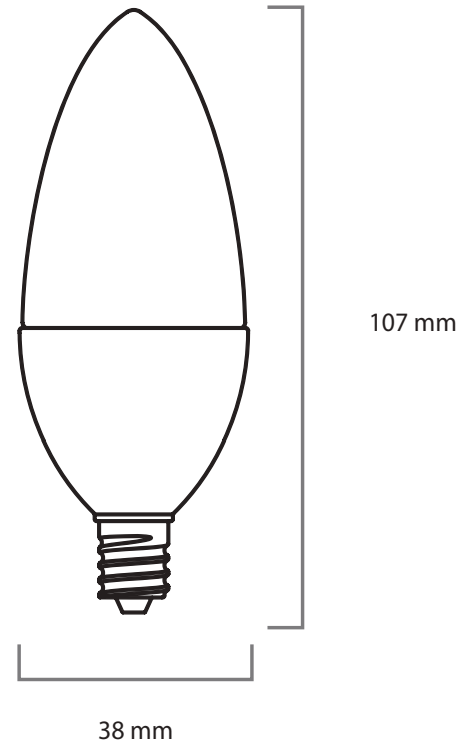

# LAMPARA DECORATIVA

**Código F:** YKC38C2-CL

**Modelo:** YKDEC42

**UPC:** 7502281105922

## ■ ESPECIFICACIONES

Lumen	350 lm
Eficiencia luminosa	70 lm/W
Material	Aluminio + PC
Potencia	5W
Entrada de Voltaje	100-240V ; 50/60Hz
Factor de Potencia	> 0.5
CCT	6500K
IRC	80
Vida útil	15,000 HORAS
Base	E-12
Temperatura de operación	-25 a 40°C
Acabado	Clear
Apertura	250°

## ■ ESPECIFICACIÓN DE EMBALAJE

CONTENEDOR		
Contenedor	40' HIGH-CUBE	CONTENEDOR 20'
No. piezas	321900	158600

CAJA DE CARTÓN	
Medidas (mm)	410x215x235
No. piezas	10
Peso(g)	5430

Debido a constantes mejoras tecnológicas en los diseños, componentes y embalajes la información puede variar. Para más información consulte a su ejecutivo de ventas.

**■ CURVA FOTOMÉTRICA****■ DIMENSIONES**

Debido a constantes mejoras tecnológicas en los diseños, componentes y embalajes la información puede variar.  
Para más información consulte a su ejecutivo de ventas.