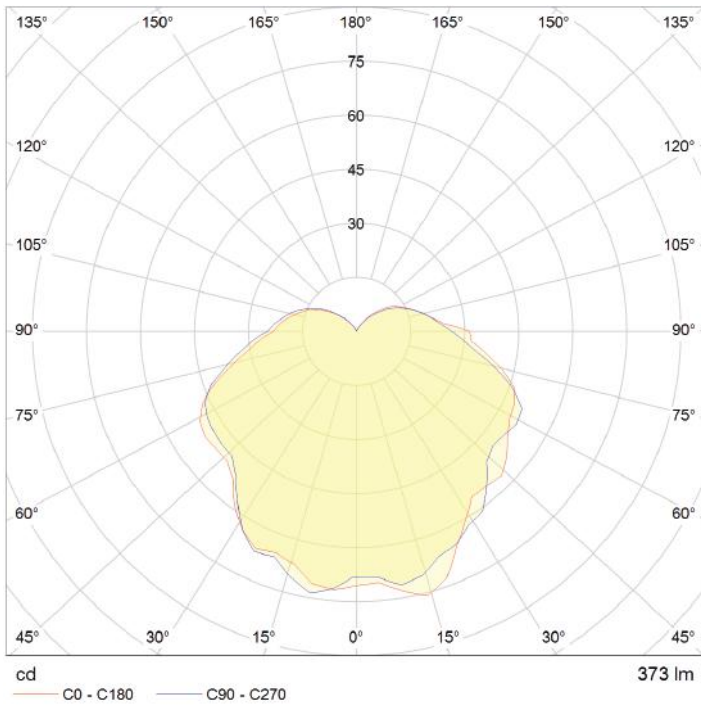

## ■ ESPECIFICACIONES

Lumen	350 lm
Eficiencia luminosa	70 lm/W
Material	Aluminio + PC
Potencia	5W
Entrada de Voltaje	100-240V ; 50/60Hz
Factor de Potencia	> 0.5
CCT	6500K
IRC	80
Vida útil	15,000 HORAS
Base	E-12
Temperatura de operación	-25 a 40°C
Acabado	Clear
Apertura	250°

**■ CURVA FOTOMÉTRICA****■ DIMENSIONES**

Debido a constantes mejoras tecnológicas en los diseños, componentes y embalajes la información puede variar.  
Para más información consulte a su ejecutivo de ventas.