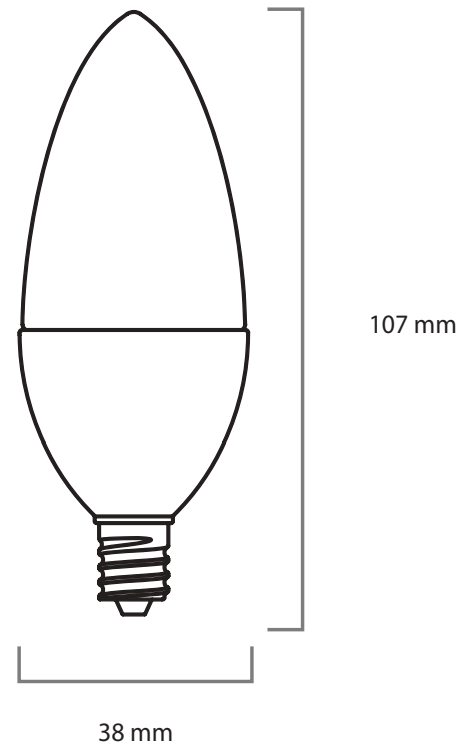

# LAMPARA DECORATIVA

**Código F:** YKC38C2-CL

**Modelo:** YKDEC41

**UPC:** 7502281105892

## ■ ESPECIFICACIONES

Lumen	350 lm
Eficiencia luminosa	70 lm/W
Material	Aluminio + PC
Potencia	5W
Entrada de Voltaje	100-240V ; 50/60Hz
Factor de Potencia	> 0.5
CCT	3000K
IRC	80
Vida útil	15,000 HORAS
Base	E-12
Temperatura de operación	-25 a 40°C
Acabado	Clear
Apertura	250°

## ■ ESPECIFICACIÓN DE EMBALAJE

CONTENEDOR		
Contenedor	40' HIGH-CUBE	CONTENEDOR 20'
No. piezas	321900	158600

CAJA DE CARTÓN	
Medidas (mm)	410x215x235
No. piezas	10
Peso(g)	5430

Debido a constantes mejoras tecnológicas en los diseños, componentes y embalajes la información puede variar. Para más información consulte a su ejecutivo de ventas.

**■ CURVA FOTOMÉTRICA****■ DIMENSIONES**

Debido a constantes mejoras tecnológicas en los diseños, componentes y embalajes la información puede variar.  
Para más información consulte a su ejecutivo de ventas.