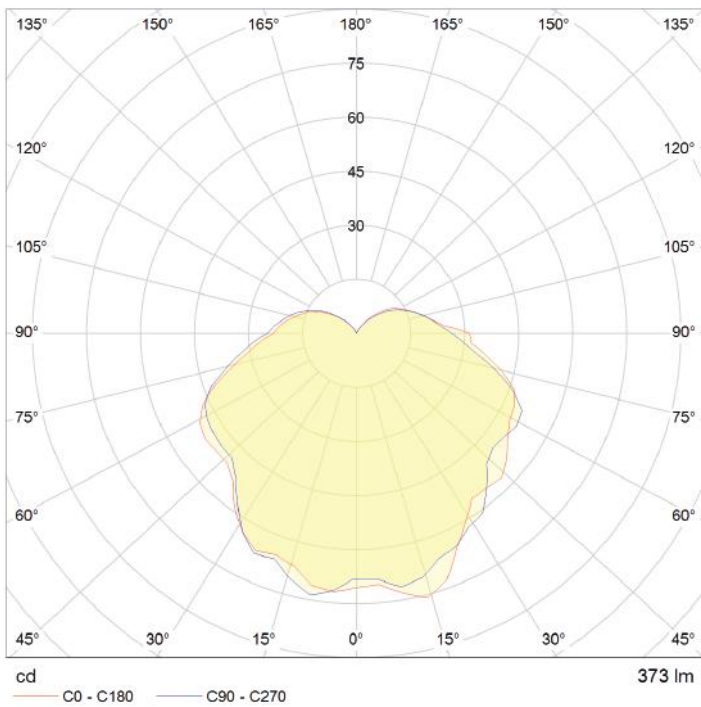

## ■ ESPECIFICACIONES

Lumen	350 lm
Eficiencia luminosa	70 lm/W
Material	Aluminio + PC
Potencia	5W
Entrada de Voltaje	100-240V ; 50/60Hz
Factor de Potencia	> 0.5
CCT	3000K
IRC	80
Vida útil	15,000 HORAS
Base	E-12
Temperatura de operación	-25 a 40°C
Acabado	Clear
Apertura	250°

**■ CURVA FOTOMÉTRICA****■ DIMENSIONES**

Debido a constantes mejoras tecnológicas en los diseños, componentes y embalajes la información puede variar.  
Para más información consulte a su ejecutivo de ventas.