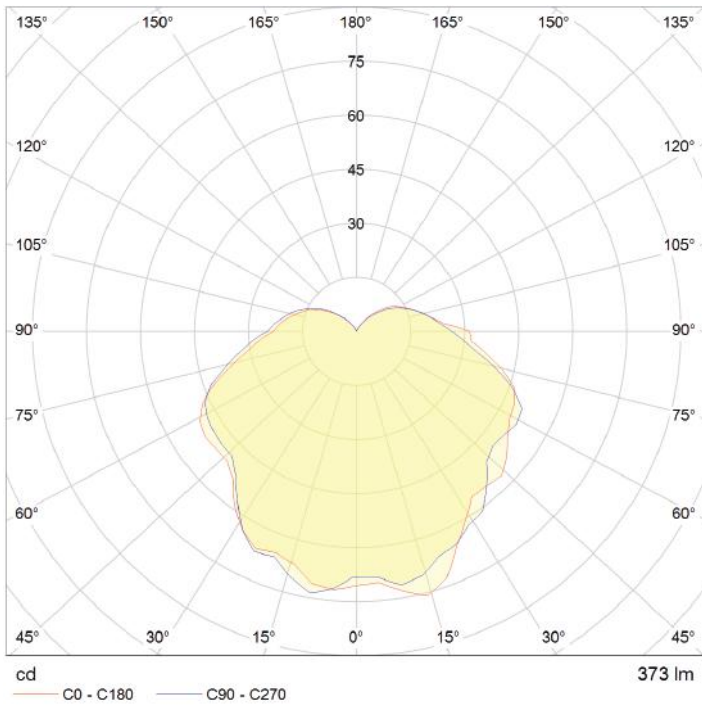

LAMPARA DECORATIVA

Código F: YKC38C2

Modelo: YKDEC40

UPC: 7502281105908

■ CARACTERÍSTICAS

Diseño elegante y eficiente.
 Excelente calidad de luz.
 Crea espacios uniformemente brillantes con confort visual.
 No atenuables.

■ APLICACIONES

Decorativa
 Hoteles
 Restaurantes
 Tiendas
 Residencial

■ ESPECIFICACIONES

Lumen	380 lm
Eficiencia luminosa	80 lm/W
Material	Aluminio + PC
Potencia	5W
Entrada de Voltaje	100-240V ; 50/60Hz
Factor de Potencia	> 0.5
CCT	6500K
IRC	80
Vida útil	15,000 HORAS
Base	E-12
Temperatura de operación	-25 a 40°C
Acabado	Frost
Apertura	220°

■ **CURVA FOTOMÉTRICA**

■ **DIMENSIONES**

Debido a constantes mejoras tecnológicas en los diseños, componentes y embalajes la información puede variar. Para más información consulte a su ejecutivo de ventas.