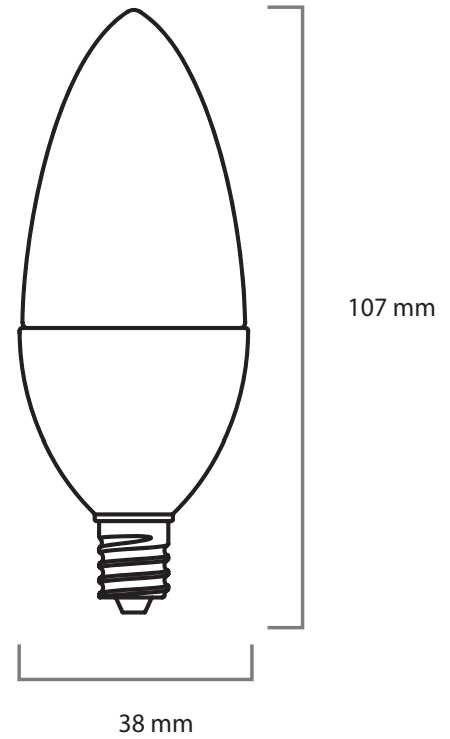

LAMPARA DECORATIVA

Código F: YKC38C2

Modelo: YKDEC40

UPC: 7502281105908

■ CARACTERÍSTICAS

Diseño elegante y eficiente.
 Excelente calidad de luz.
 Crea espacios uniformemente brillantes con confort visual.
 No atenuables.

■ APLICACIONES

Decorativa
 Hoteles
 Restaurantes
 Tiendas
 Residencial

■ ESPECIFICACIONES

Lumen	380 lm
Eficiencia luminosa	80 lm/W
Material	Aluminio + PC
Potencia	5W
Entrada de Voltaje	100-240V ; 50/60Hz
Factor de Potencia	> 0.5
CCT	6500K
IRC	80
Vida útil	15,000 HORAS
Base	E-12
Temperatura de operación	-25 a 40°C
Acabado	Frost
Apertura	220°

■ ESPECIFICACIÓN DE EMBALAJE

CONTENEDOR		
Contenedor	40' HIGH-CUBE	CONTENEDOR 20'
No. piezas	321900	158600

CAJA DE CARTÓN	
Medidas (mm)	410x215x235
No. piezas	10
Peso(g)	5430

Debido a constantes mejoras tecnológicas en los diseños, componentes y embalajes la información puede variar. Para más información consulte a su ejecutivo de ventas.

■ **CURVA FOTOMÉTRICA**

■ **DIMENSIONES**

Debido a constantes mejoras tecnológicas en los diseños, componentes y embalajes la información puede variar. Para más información consulte a su ejecutivo de ventas.