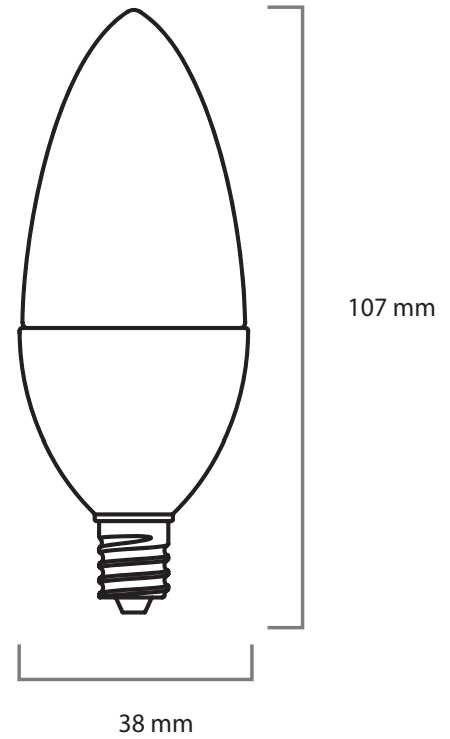

LAMPARA DECORATIVA

Código F: YKC38C2

Modelo: YKDEC39

UPC: 7502281105915

■ CARACTERÍSTICAS

Diseño elegante y eficiente.
 Excelente calidad de luz.
 Crea espacios uniformemente brillantes con confort visual.
 No atenuables.

■ APLICACIONES

Decorativa
 Hoteles
 Restaurantes
 Tiendas
 Residencial

■ ESPECIFICACIONES

Lumen	380 lm
Eficiencia luminosa	80 lm/W
Material	Aluminio + PC
Potencia	5W
Entrada de Voltaje	100-240V ; 50/60Hz
Factor de Potencia	> 0.5
CCT	3000K
IRC	80
Vida útil	15,000 HORAS
Base	E-12
Temperatura de operación	-25 a 40°C
Acabado	Frost
Apertura	220°

■ ESPECIFICACIÓN DE EMBALAJE

	CONTENEDOR	
Contenedor	40' HIGH-CUBE	CONTENEDOR 20'
No. piezas	321900	158600

	CAJA DE CARTÓN	
Medidas (mm)	410x215x235	
No. piezas	10	
Peso(g)	5430	

Debido a constantes mejoras tecnológicas en los diseños, componentes y embalajes la información puede variar. Para más información consulte a su ejecutivo de ventas.

■ CURVA FOTOMÉTRICA**■ DIMENSIONES**

Debido a constantes mejoras tecnológicas en los diseños, componentes y embalajes la información puede variar.
Para más información consulte a su ejecutivo de ventas.