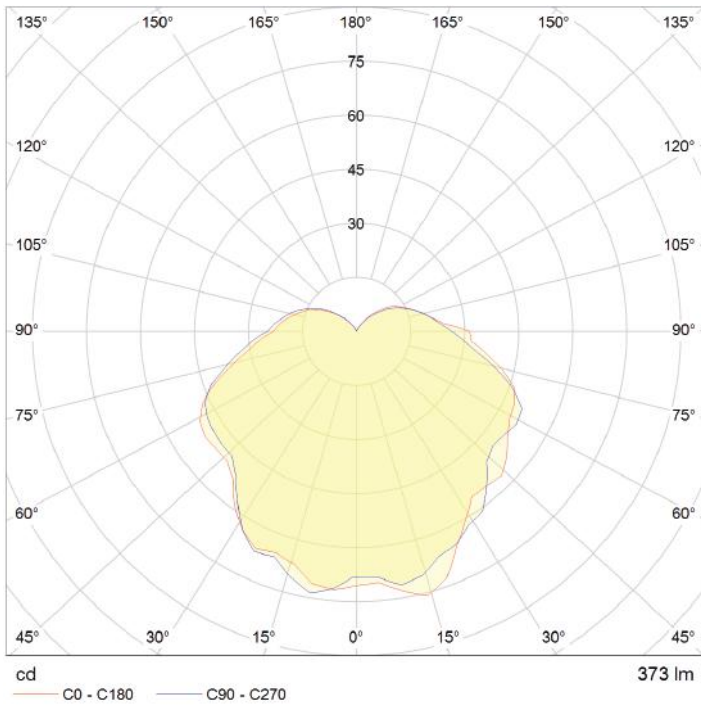

LAMPARA DECORATIVA

Código F: YKC38C2

Modelo: YKDEC39

UPC: 7502281105915

■ CARACTERÍSTICAS

Diseño elegante y eficiente.
 Excelente calidad de luz.
 Crea espacios uniformemente brillantes con confort visual.
 No atenuables.

■ APLICACIONES

Decorativa
 Hoteles
 Restaurantes
 Tiendas
 Residencial

■ ESPECIFICACIONES

Lumen	380 lm
Eficiencia luminosa	80 lm/W
Material	Aluminio + PC
Potencia	5W
Entrada de Voltaje	100-240V ; 50/60Hz
Factor de Potencia	> 0.5
CCT	3000K
IRC	80
Vida útil	15,000 HORAS
Base	E-12
Temperatura de operación	-25 a 40°C
Acabado	Frost
Apertura	220°

■ CURVA FOTOMÉTRICA**■ DIMENSIONES**

Debido a constantes mejoras tecnológicas en los diseños, componentes y embalajes la información puede variar.
Para más información consulte a su ejecutivo de ventas.