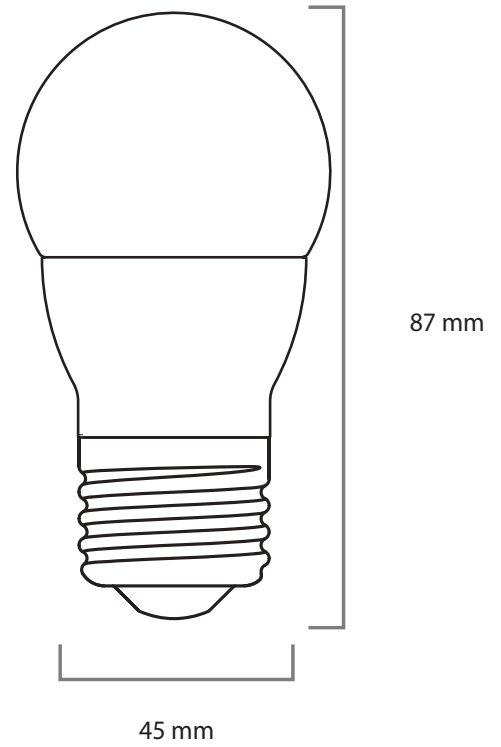

LAMPARA DECORATIVA

Código F: YKC45C2

Modelo: YKDEC32

UPC: 7502281101436

■ CARACTERÍSTICAS

Diseño elegante y eficiente.
 Excelente calidad de luz.
 Crea espacios uniformemente brillantes con confort visual.
 No atenuables.

■ APLICACIONES

Decorativa
 Hoteles
 Restaurantes
 Tiendas
 Residencial

■ ESPECIFICACIONES

Lumen	380 lm
Eficiencia luminosa	80 lm/W
Material	Aluminio + PC
Potencia	5W
Entrada de Voltaje	100-240V ; 50/60Hz
Factor de Potencia	> 0.5
CCT	6500K
IRC	80
Vida útil	15,000 HORAS
Base	E-27
Temperatura de operación	-25 a 40°C
Acabado	Frost
Apertura	220°

■ ESPECIFICACIÓN DE EMBALAJE

	CONTENEDOR	
		
Contenedor	40' HIGH-CUBE	CONTENEDOR 20'
No. piezas	277900	136900

	CAJA DE CARTÓN
	
Medidas (mm)	255x255x369
No. piezas	10
Peso(g)	5430

Debido a constantes mejoras tecnológicas en los diseños, componentes y embalajes la información puede variar.
 Para más información consulte a su ejecutivo de ventas.

■ CURVA FOTOMÉTRICA**■ DIMENSIONES**

Debido a constantes mejoras tecnológicas en los diseños, componentes y embalajes la información puede variar.
Para más información consulte a su ejecutivo de ventas.