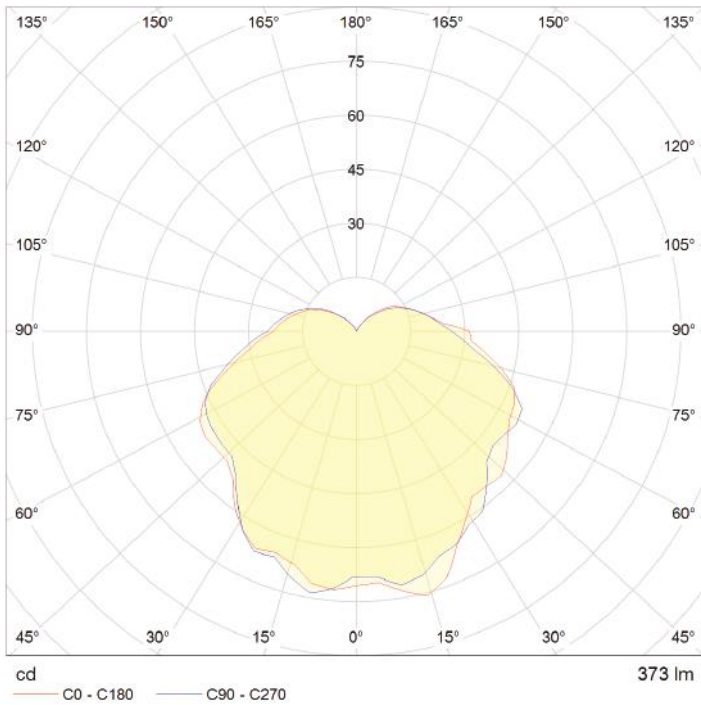

LAMPARA DECORATIVA

Código F: YKC45C2

Modelo: YKDEC32

UPC: 7502281101436

■ CARACTERÍSTICAS

Diseño elegante y eficiente.
 Excelente calidad de luz.
 Crea espacios uniformemente brillantes con confort visual.
 No atenuables.

■ APLICACIONES

Decorativa
 Hoteles
 Restaurantes
 Tiendas
 Residencial

■ ESPECIFICACIONES

Lumen	380 lm
Eficiencia luminosa	80 lm/W
Material	Aluminio + PC
Potencia	5W
Entrada de Voltaje	100-240V ; 50/60Hz
Factor de Potencia	> 0.5
CCT	6500K
IRC	80
Vida útil	15,000 HORAS
Base	E-27
Temperatura de operación	-25 a 40°C
Acabado	Frost
Apertura	220°

■ CURVA FOTOMÉTRICA**■ DIMENSIONES**

Debido a constantes mejoras tecnológicas en los diseños, componentes y embalajes la información puede variar.
Para más información consulte a su ejecutivo de ventas.