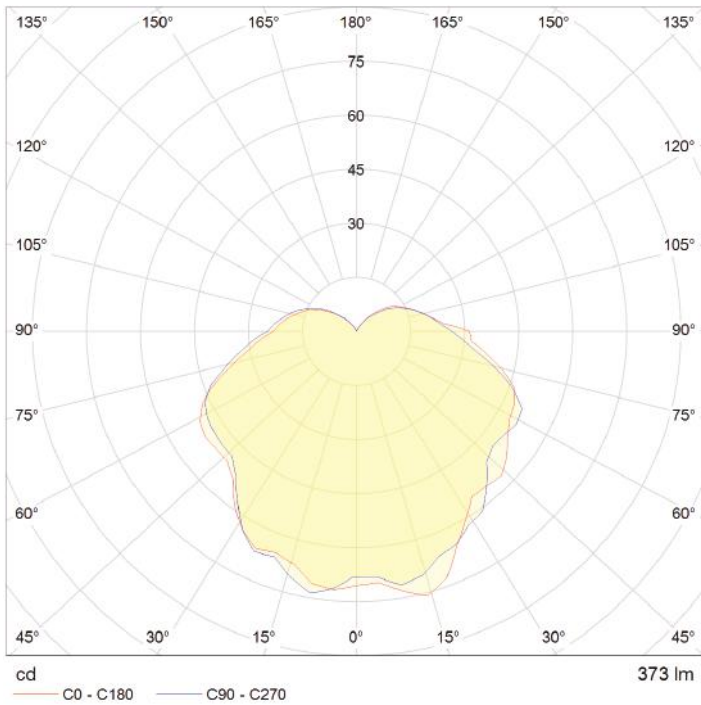

LAMPARA DECORATIVA

Código F: YKC45C2

Modelo: YKDEC31

UPC: 7502281101429

■ CARACTERÍSTICAS

Diseño elegante y eficiente.
 Excelente calidad de luz.
 Crea espacios uniformemente brillantes con confort visual.
 No atenuables.

■ APLICACIONES

Decorativa
 Hoteles
 Restaurantes
 Tiendas
 Residencial

■ ESPECIFICACIONES

Lumen	380 lm
Eficiencia luminosa	80 lm/W
Material	Aluminio + PC
Potencia	5W
Entrada de Voltaje	100-240V ; 50/60Hz
Factor de Potencia	> 0.5
CCT	3000K
IRC	80
Vida útil	15,000 HORAS
Base	E-27
Temperatura de operación	-25 a 40°C
Acabado	Frost
Apertura	220°

■ CURVA FOTOMÉTRICA**■ DIMENSIONES**

Debido a constantes mejoras tecnológicas en los diseños, componentes y embalajes la información puede variar.
Para más información consulte a su ejecutivo de ventas.