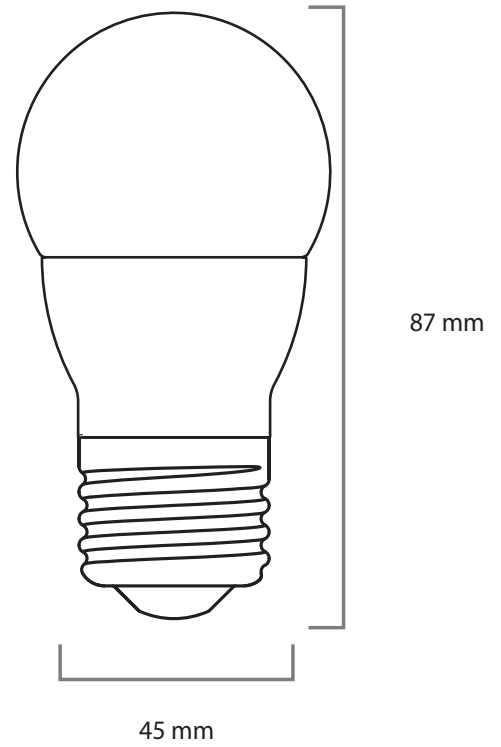

LAMPARA DECORATIVA

Código F: YKC45C2

Modelo: YKDEC31

UPC: 7502281101429

■ CARACTERÍSTICAS

Diseño elegante y eficiente.
 Excelente calidad de luz.
 Crea espacios uniformemente brillantes con confort visual.
 No atenuables.

■ APLICACIONES

Decorativa
 Hoteles
 Restaurantes
 Tiendas
 Residencial

■ ESPECIFICACIONES

Lumen	380 lm
Eficiencia luminosa	80 lm/W
Material	Aluminio + PC
Potencia	5W
Entrada de Voltaje	100-240V ; 50/60Hz
Factor de Potencia	> 0.5
CCT	3000K
IRC	80
Vida útil	15,000 HORAS
Base	E-27
Temperatura de operación	-25 a 40°C
Acabado	Frost
Apertura	220°

■ ESPECIFICACIÓN DE EMBALAJE

	CONTENEDOR	
		
Contenedor	40' HIGH-CUBE	CONTENEDOR 20'
No. piezas	277900	136900

	CAJA DE CARTÓN
	
Medidas (mm)	255x255x369
No. piezas	10
Peso(g)	5430

Debido a constantes mejoras tecnológicas en los diseños, componentes y embalajes la información puede variar. Para más información consulte a su ejecutivo de ventas.

■ CURVA FOTOMÉTRICA**■ DIMENSIONES**

Debido a constantes mejoras tecnológicas en los diseños, componentes y embalajes la información puede variar.
Para más información consulte a su ejecutivo de ventas.