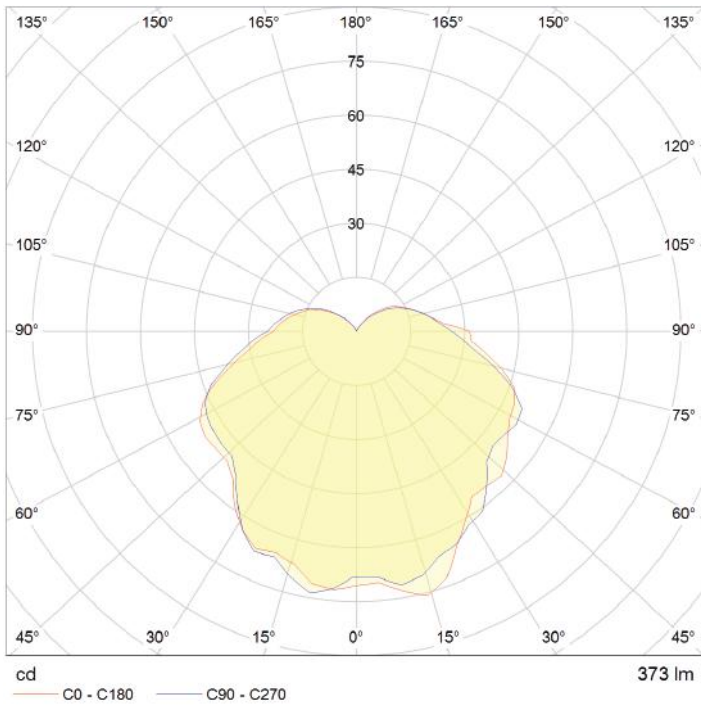

LAMPARA DECORATIVA

Código F: YKC38C2-CL

Modelo: YKDEC16

UPC: 7502281101351

■ CARACTERÍSTICAS

Diseño elegante y eficiente.
 Excelente calidad de luz.
 Crea espacios uniformemente brillantes con confort visual.
 No atenuables.

■ APLICACIONES

Decorativa
 Hoteles
 Restaurantes
 Tiendas
 Residencial

■ ESPECIFICACIONES

Lumen	350 lm
Eficiencia luminosa	70 lm/W
Material	Aluminio + PC
Potencia	5W
Entrada de Voltaje	100-240V ; 50/60Hz
Factor de Potencia	> 0.5
CCT	6500K
IRC	80
Vida útil	15,000 HORAS
Base	E-27 / E-26
Temperatura de operación	-25 a 40°C
Acabado	Clear
Apertura	250°

■ CURVA FOTOMÉTRICA**■ DIMENSIONES**

Debido a constantes mejoras tecnológicas en los diseños, componentes y embalajes la información puede variar.
Para más información consulte a su ejecutivo de ventas.