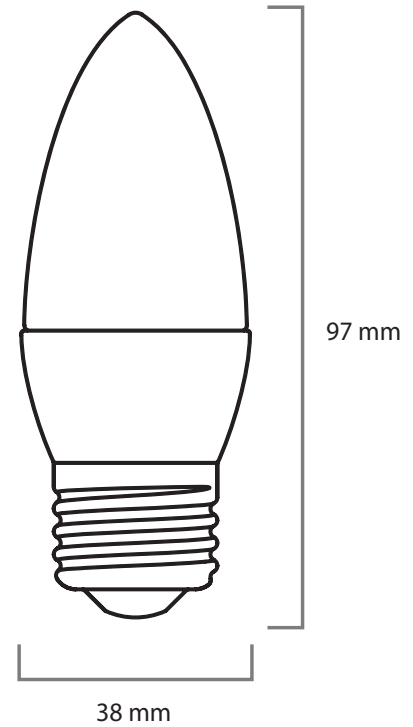

LAMPARA DECORATIVA

Código F: YKC38C2-CL

Modelo: YKDEC16

UPC: 7502281101351

■ CARACTERÍSTICAS

Diseño elegante y eficiente.
 Excelente calidad de luz.
 Crea espacios uniformemente brillantes con confort visual.
 No atenuables.

■ APLICACIONES

Decorativa
 Hoteles
 Restaurantes
 Tiendas
 Residencial

■ ESPECIFICACIONES

Lumen	350 lm
Eficiencia luminosa	70 lm/W
Material	Aluminio + PC
Potencia	5W
Entrada de Voltaje	100-240V ; 50/60Hz
Factor de Potencia	> 0.5
CCT	6500K
IRC	80
Vida útil	15,000 HORAS
Base	E-27 / E-26
Temperatura de operación	-25 a 40°C
Acabado	Clear
Apertura	250°

■ ESPECIFICACIÓN DE EMBALAJE

CONTENEDOR		
Contenedor	40' HIGH-CUBE	CONTENEDOR 20'
No. piezas	321900	158600

CAJA DE CARTÓN	
Medidas (mm)	410x215x235
No. piezas	10
Peso(g)	5430

Debido a constantes mejoras tecnológicas en los diseños, componentes y embalajes la información puede variar.
 Para más información consulte a su ejecutivo de ventas.

■ CURVA FOTOMÉTRICA**■ DIMENSIONES**

Debido a constantes mejoras tecnológicas en los diseños, componentes y embalajes la información puede variar.
Para más información consulte a su ejecutivo de ventas.