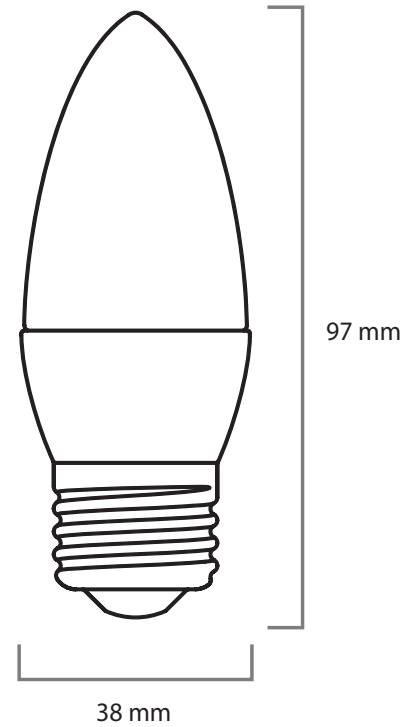

LAMPARA DECORATIVA

Código F: YKC38C2-CL

Modelo: YKDEC15

UPC: 7502281101344

■ CARACTERÍSTICAS

Diseño elegante y eficiente.
 Excelente calidad de luz.
 Crea espacios uniformemente brillantes con confort visual.
 No atenuables.

■ APLICACIONES

Decorativa
 Hoteles
 Restaurantes
 Tiendas
 Residencial

■ ESPECIFICACIONES

Lumen	350 lm
Eficiencia luminosa	70 lm/W
Material	Aluminio + PC
Potencia	5W
Entrada de Voltaje	100-240V ; 50/60Hz
Factor de Potencia	> 0.5
CCT	3000K
IRC	80
Vida útil	15,000 HORAS
Base	E-27 / E-26
Temperatura de operación	-25 a 40°C
Acabado	Clear
Apertura	250°

■ ESPECIFICACIÓN DE EMBALAJE

CONTENEDOR		
Contenedor	40' HIGH-CUBE	CONTENEDOR 20'
No. piezas	321900	158600

CAJA DE CARTÓN	
Medidas (mm)	410x215x235
No. piezas	10
Peso(g)	5430

Debido a constantes mejoras tecnológicas en los diseños, componentes y embalajes la información puede variar. Para más información consulte a su ejecutivo de ventas.

■ CURVA FOTOMÉTRICA**■ DIMENSIONES**

Debido a constantes mejoras tecnológicas en los diseños, componentes y embalajes la información puede variar. Para más información consulte a su ejecutivo de ventas.