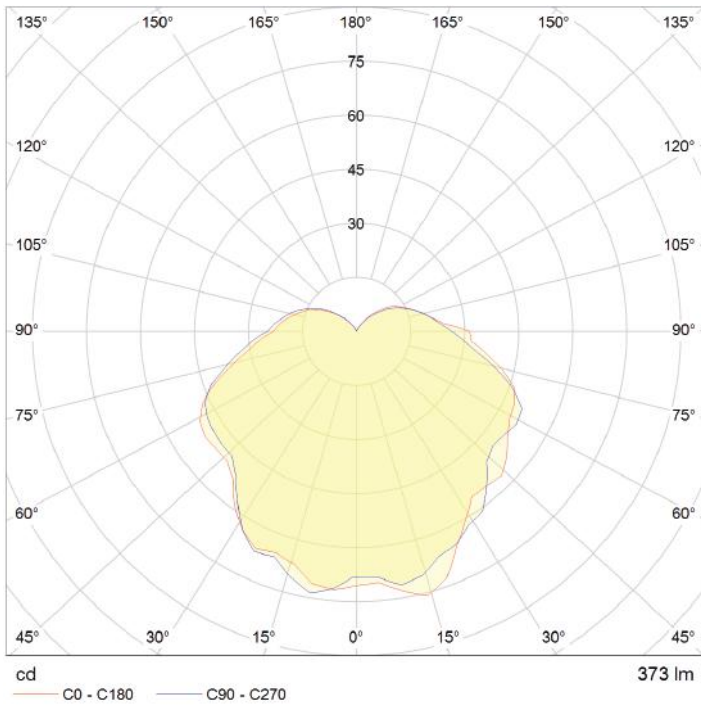

LAMPARA DECORATIVA

Código F: YKC38C2-CL

Modelo: YKDEC15

UPC: 7502281101344

■ CARACTERÍSTICAS

Diseño elegante y eficiente.
 Excelente calidad de luz.
 Crea espacios uniformemente brillantes con confort visual.
 No atenuables.

■ APLICACIONES

Decorativa
 Hoteles
 Restaurantes
 Tiendas
 Residencial

■ ESPECIFICACIONES

Lumen	350 lm
Eficiencia luminosa	70 lm/W
Material	Aluminio + PC
Potencia	5W
Entrada de Voltaje	100-240V ; 50/60Hz
Factor de Potencia	> 0.5
CCT	3000K
IRC	80
Vida útil	15,000 HORAS
Base	E-27 / E-26
Temperatura de operación	-25 a 40°C
Acabado	Clear
Apertura	250°

■ CURVA FOTOMÉTRICA**■ DIMENSIONES**

Debido a constantes mejoras tecnológicas en los diseños, componentes y embalajes la información puede variar. Para más información consulte a su ejecutivo de ventas.