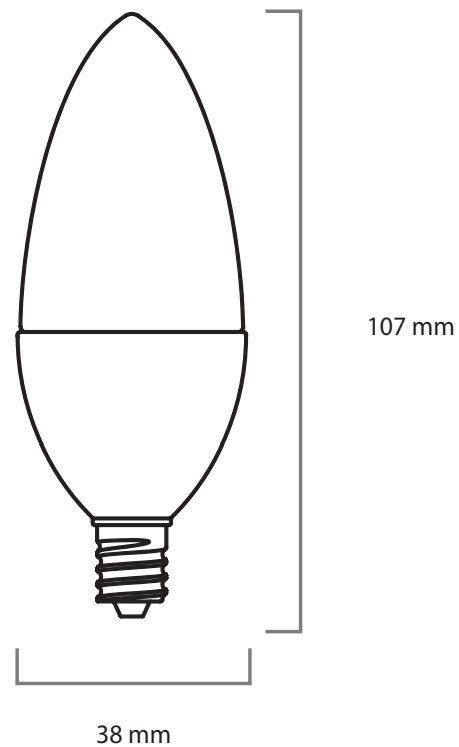

LAMPARA DECORATIVA

Código F: YKC38C2-CL

Modelo: YKDEC14

UPC: 7502281101337

■ CARACTERÍSTICAS

Diseño elegante y eficiente.
 Excelente calidad de luz.
 Crea espacios uniformemente brillantes con confort visual.
 No atenuables.

■ APLICACIONES

Decorativa
 Hoteles
 Restaurantes
 Tiendas
 Residencial

■ ESPECIFICACIONES

Lumen	350 lm
Eficiencia luminosa	70 lm/W
Material	Aluminio + PC
Potencia	5W
Entrada de Voltaje	100-240V ; 50/60Hz
Factor de Potencia	> 0.5
CCT	6500K
IRC	80
Vida útil	15,000 HORAS
Base	E-12
Temperatura de operación	-25 a 40°C
Acabado	Clear
Apertura	250°

■ ESPECIFICACIÓN DE EMBALAJE

CONTENEDOR		
Contenedor	40' HIGH-CUBE	CONTENEDOR 20'
No. piezas	321900	158600

CAJA DE CARTÓN	
Medidas (mm)	410x215x235
No. piezas	10
Peso(g)	5430

Debido a constantes mejoras tecnológicas en los diseños, componentes y embalajes la información puede variar.
 Para más información consulte a su ejecutivo de ventas.

■ **CURVA FOTOMÉTRICA**

■ **DIMENSIONES**

Debido a constantes mejoras tecnológicas en los diseños, componentes y embalajes la información puede variar. Para más información consulte a su ejecutivo de ventas.