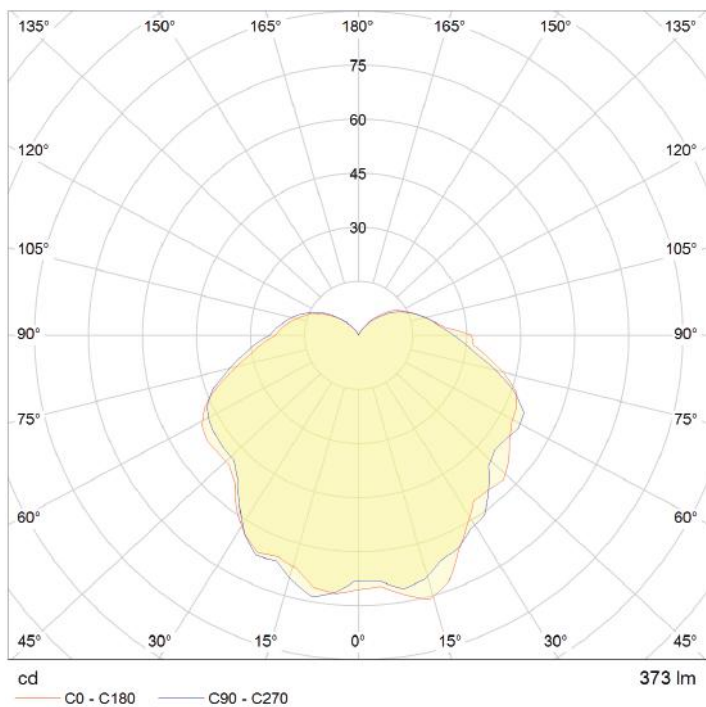

LAMPARA DECORATIVA

Código F: YKC38C2-CL

Modelo: YKDEC14

UPC: 7502281101337

■ CARACTERÍSTICAS

Diseño elegante y eficiente.
 Excelente calidad de luz.
 Crea espacios uniformemente brillantes con confort visual.
 No atenuables.

■ APLICACIONES

Decorativa
 Hoteles
 Restaurantes
 Tiendas
 Residencial

■ ESPECIFICACIONES

Lumen	350 lm
Eficiencia luminosa	70 lm/W
Material	Aluminio + PC
Potencia	5W
Entrada de Voltaje	100-240V ; 50/60Hz
Factor de Potencia	> 0.5
CCT	6500K
IRC	80
Vida útil	15,000 HORAS
Base	E-12
Temperatura de operación	-25 a 40°C
Acabado	Clear
Apertura	250°

■ **CURVA FOTOMÉTRICA**

■ **DIMENSIONES**

Debido a constantes mejoras tecnológicas en los diseños, componentes y embalajes la información puede variar. Para más información consulte a su ejecutivo de ventas.