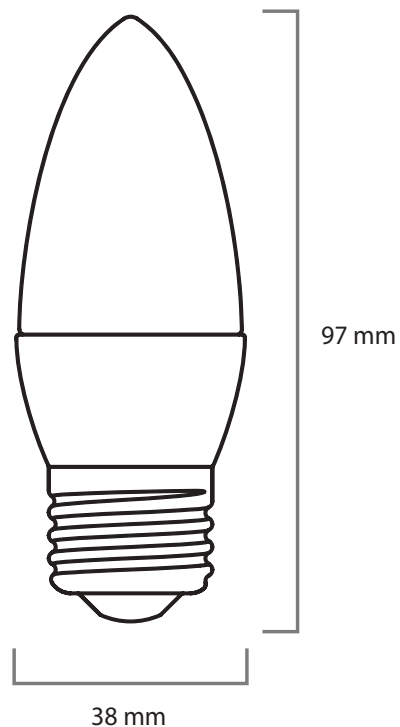

# LAMPARA DECORATIVA

**Código F:** YKC38C2

**Modelo:** YKDEC08

**UPC:** 7502281101276

## ■ ESPECIFICACIONES

Lumen	380 lm
Eficiencia luminosa	76 lm/W
Material	Aluminio + PC
Potencia	5W
Entrada de Voltaje	100-240V ; 50/60Hz
Factor de Potencia	> 0.5
CCT	6500K
IRC	80
Vida útil	15,000 HORAS
Base	E-27 / E-26
Temperatura de operación	-25 a 40°C
Acabado	Frost
Apertura	220°

## ■ ESPECIFICACIÓN DE EMBALAJE

CONTENEDOR		
Contenedor	40' HIGH-CUBE	CONTENEDOR 20'
No. piezas	321900	158600

CAJA DE CARTÓN	
Medidas (mm)	410x215x235
No. piezas	10
Peso(g)	5430

Debido a constantes mejoras tecnológicas en los diseños, componentes y embalajes la información puede variar.  
 Para más información consulte a su ejecutivo de ventas.

■ **CURVA FOTOMÉTRICA**

■ **DIMENSIONES**

Debido a constantes mejoras tecnológicas en los diseños, componentes y embalajes la información puede variar. Para más información consulte a su ejecutivo de ventas.