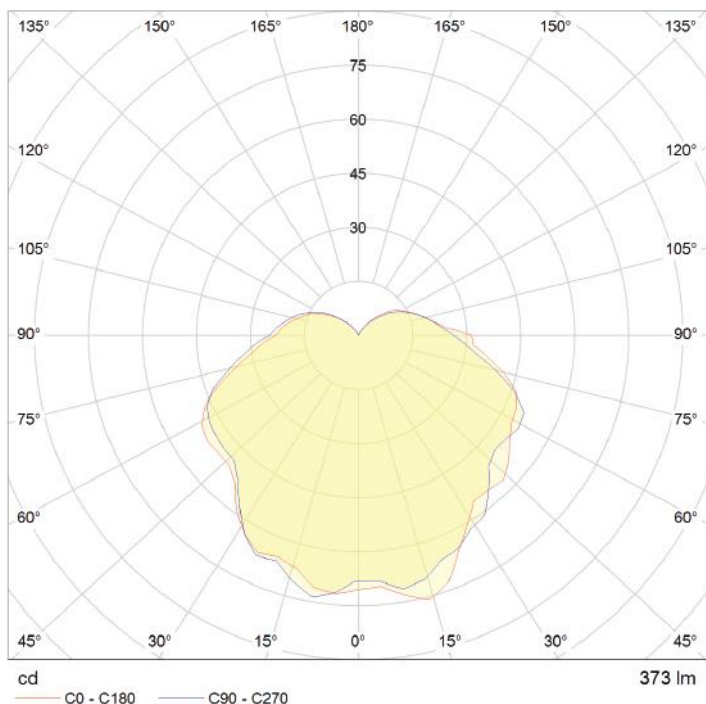

## ■ ESPECIFICACIONES

Lumen	380 lm
Eficiencia luminosa	76 lm/W
Material	Aluminio + PC
Potencia	5W
Entrada de Voltaje	100-240V ; 50/60Hz
Factor de Potencia	> 0.5
CCT	6500K
IRC	80
Vida útil	15,000 HORAS
Base	E-27 / E-26
Temperatura de operación	-25 a 40°C
Acabado	Frost
Apertura	220°

■ **CURVA FOTOMÉTRICA**

■ **DIMENSIONES**

Debido a constantes mejoras tecnológicas en los diseños, componentes y embalajes la información puede variar. Para más información consulte a su ejecutivo de ventas.