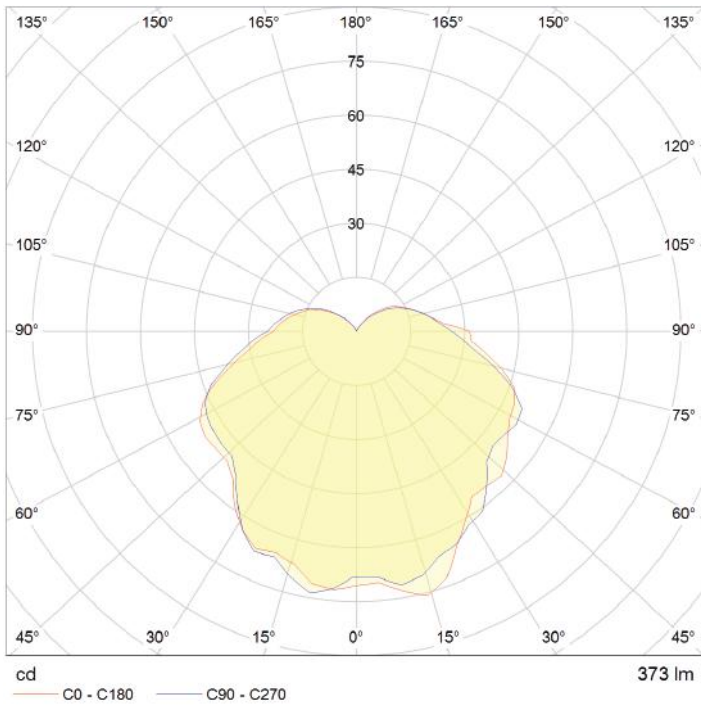

## ■ ESPECIFICACIONES

Lumen	380 lm
Eficiencia luminosa	76 lm/W
Material	Aluminio + PC
Potencia	5W
Entrada de Voltaje	100-240V ; 50/60Hz
Factor de Potencia	> 0.5
CCT	3000K
IRC	80
Vida útil	15,000 HORAS
Base	E-27 / E-26
Temperatura de operación	-25 a 40°C
Acabado	Frost
Apertura	220°

**■ CURVA FOTOMÉTRICA****■ DIMENSIONES**

Debido a constantes mejoras tecnológicas en los diseños, componentes y embalajes la información puede variar. Para más información consulte a su ejecutivo de ventas.