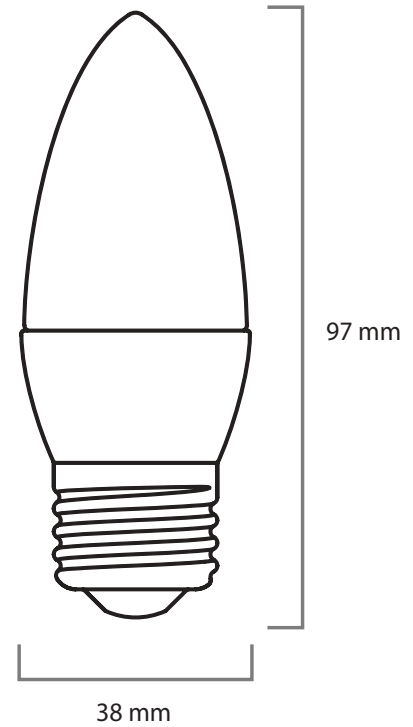

# LAMPARA DECORATIVA

**Código F:** YKC38C2

**Modelo:** YKDEC07

**UPC:** 7502281101269

## ■ ESPECIFICACIONES

Lumen	380 lm
Eficiencia luminosa	76 lm/W
Material	Aluminio + PC
Potencia	5W
Entrada de Voltaje	100-240V ; 50/60Hz
Factor de Potencia	> 0.5
CCT	3000K
IRC	80
Vida útil	15,000 HORAS
Base	E-27 / E-26
Temperatura de operación	-25 a 40°C
Acabado	Frost
Apertura	220°

## ■ ESPECIFICACIÓN DE EMBALAJE

CONTENEDOR		
Contenedor	40' HIGH-CUBE	CONTENEDOR 20'
No. piezas	321900	158600

CAJA DE CARTÓN	
Medidas (mm)	410x215x235
No. piezas	10
Peso(g)	5430

Debido a constantes mejoras tecnológicas en los diseños, componentes y embalajes la información puede variar.  
 Para más información consulte a su ejecutivo de ventas.

**■ CURVA FOTOMÉTRICA****■ DIMENSIONES**

Debido a constantes mejoras tecnológicas en los diseños, componentes y embalajes la información puede variar. Para más información consulte a su ejecutivo de ventas.