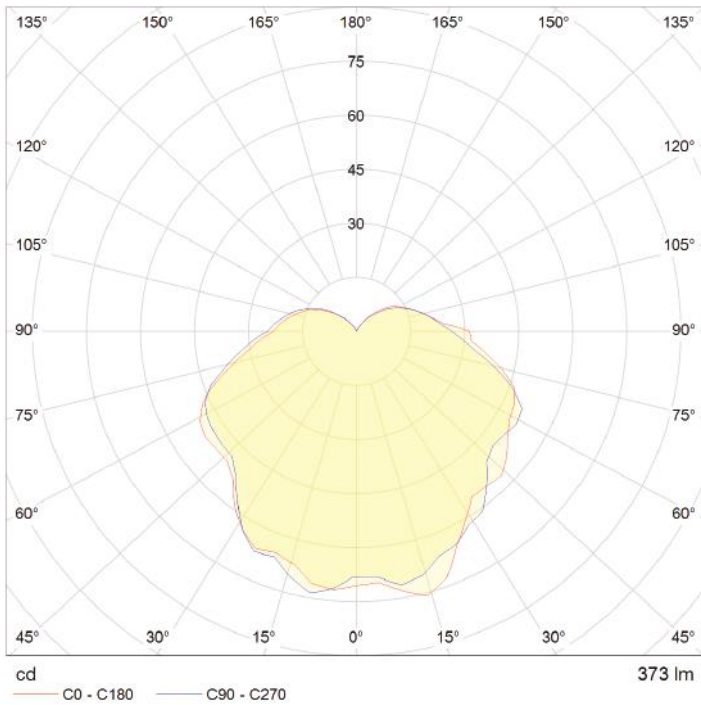

## ■ ESPECIFICACIONES

Lumen	380 lm
Eficiencia luminosa	80 lm/W
Material	Aluminio + PC
Potencia	5W
Entrada de Voltaje	100-240V ; 50/60Hz
Factor de Potencia	> 0.5
CCT	6500K
IRC	80
Vida útil	15,000 HORAS
Base	E-14
Temperatura de operación	-25 a 40°C
Acabado	Frost
Apertura	220°

**■ CURVA FOTOMÉTRICA****■ DIMENSIONES**

Debido a constantes mejoras tecnológicas en los diseños, componentes y embalajes la información puede variar.  
Para más información consulte a su ejecutivo de ventas.