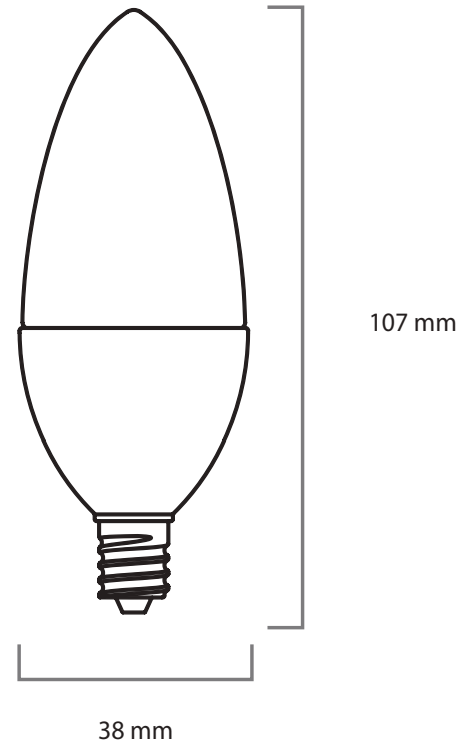

# LAMPARA DECORATIVA

**Código F:** YKC38C2

**Modelo:** YKDEC06

**UPC:** 7502281101252

## ■ ESPECIFICACIONES

Lumen	380 lm
Eficiencia luminosa	80 lm/W
Material	Aluminio + PC
Potencia	5W
Entrada de Voltaje	100-240V ; 50/60Hz
Factor de Potencia	> 0.5
CCT	6500K
IRC	80
Vida útil	15,000 HORAS
Base	E-14
Temperatura de operación	-25 a 40°C
Acabado	Frost
Apertura	220°

## ■ ESPECIFICACIÓN DE EMBALAJE

CONTENEDOR		
Contenedor	40' HIGH-CUBE	CONTENEDOR 20'
No. piezas	321900	158600

CAJA DE CARTÓN	
Medidas (mm)	410x215x235
No. piezas	10
Peso(g)	5430

Debido a constantes mejoras tecnológicas en los diseños, componentes y embalajes la información puede variar. Para más información consulte a su ejecutivo de ventas.

**■ CURVA FOTOMÉTRICA****■ DIMENSIONES**

Debido a constantes mejoras tecnológicas en los diseños, componentes y embalajes la información puede variar.  
Para más información consulte a su ejecutivo de ventas.