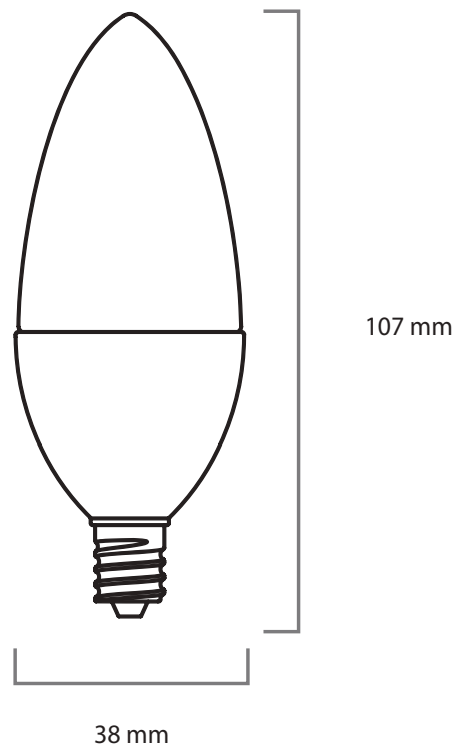

LAMPARA DECORATIVA

Código F: YKC38C2

Modelo: YKDEC05

UPC: 7502281101245

■ CARACTERÍSTICAS

Diseño elegante y eficiente.
 Excelente calidad de luz.
 Crea espacios uniformemente brillantes con confort visual.
 No atenuables.

■ APLICACIONES

Decorativa
 Hoteles
 Restaurantes
 Tiendas
 Residencial

■ ESPECIFICACIONES

Lumen	380 lm
Eficiencia luminosa	80 lm/W
Material	Aluminio + PC
Potencia	5W
Entrada de Voltaje	100-240V ; 50/60Hz
Factor de Potencia	> 0.5
CCT	3000K
IRC	80
Vida útil	15,000 HORAS
Base	E-14
Temperatura de operación	-25 a 40°C
Acabado	Frost
Apertura	220°

■ ESPECIFICACIÓN DE EMBALAJE

CONTENEDOR		
Contenedor	40' HIGH-CUBE	CONTENEDOR 20'
No. piezas	321900	158600

CAJA DE CARTÓN	
Medidas (mm)	410x215x235
No. piezas	10
Peso(g)	5430

Debido a constantes mejoras tecnológicas en los diseños, componentes y embalajes la información puede variar. Para más información consulte a su ejecutivo de ventas.

■ **CURVA FOTOMÉTRICA**

■ **DIMENSIONES**

Debido a constantes mejoras tecnológicas en los diseños, componentes y embalajes la información puede variar. Para más información consulte a su ejecutivo de ventas.