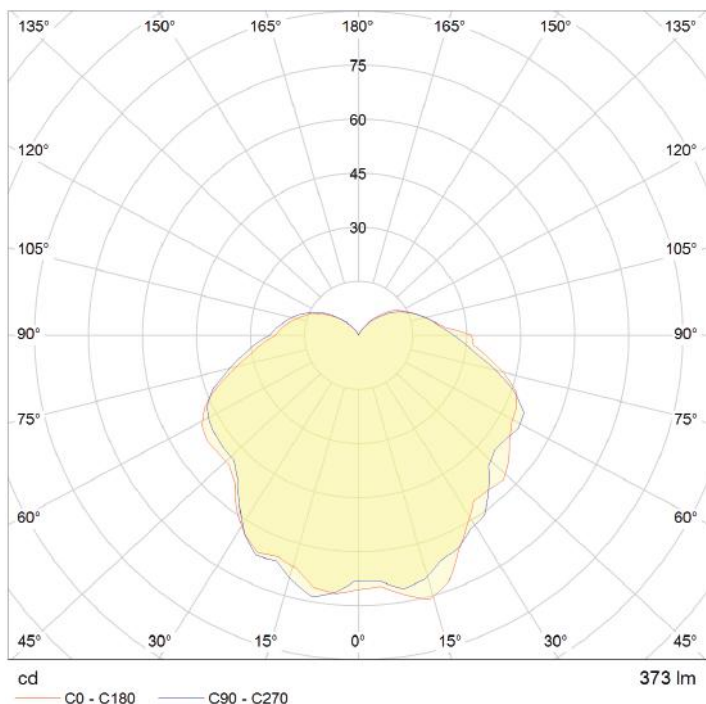

LAMPARA DECORATIVA

Código F: YKC38C2

Modelo: YKDEC05

UPC: 7502281101245

■ CARACTERÍSTICAS

Diseño elegante y eficiente.
 Excelente calidad de luz.
 Crea espacios uniformemente brillantes con confort visual.
 No atenuables.

■ APLICACIONES

Decorativa
 Hoteles
 Restaurantes
 Tiendas
 Residencial

■ ESPECIFICACIONES

Lumen	380 lm
Eficiencia luminosa	80 lm/W
Material	Aluminio + PC
Potencia	5W
Entrada de Voltaje	100-240V ; 50/60Hz
Factor de Potencia	> 0.5
CCT	3000K
IRC	80
Vida útil	15,000 HORAS
Base	E-14
Temperatura de operación	-25 a 40°C
Acabado	Frost
Apertura	220°

■ **CURVA FOTOMÉTRICA**

■ **DIMENSIONES**

Debido a constantes mejoras tecnológicas en los diseños, componentes y embalajes la información puede variar. Para más información consulte a su ejecutivo de ventas.